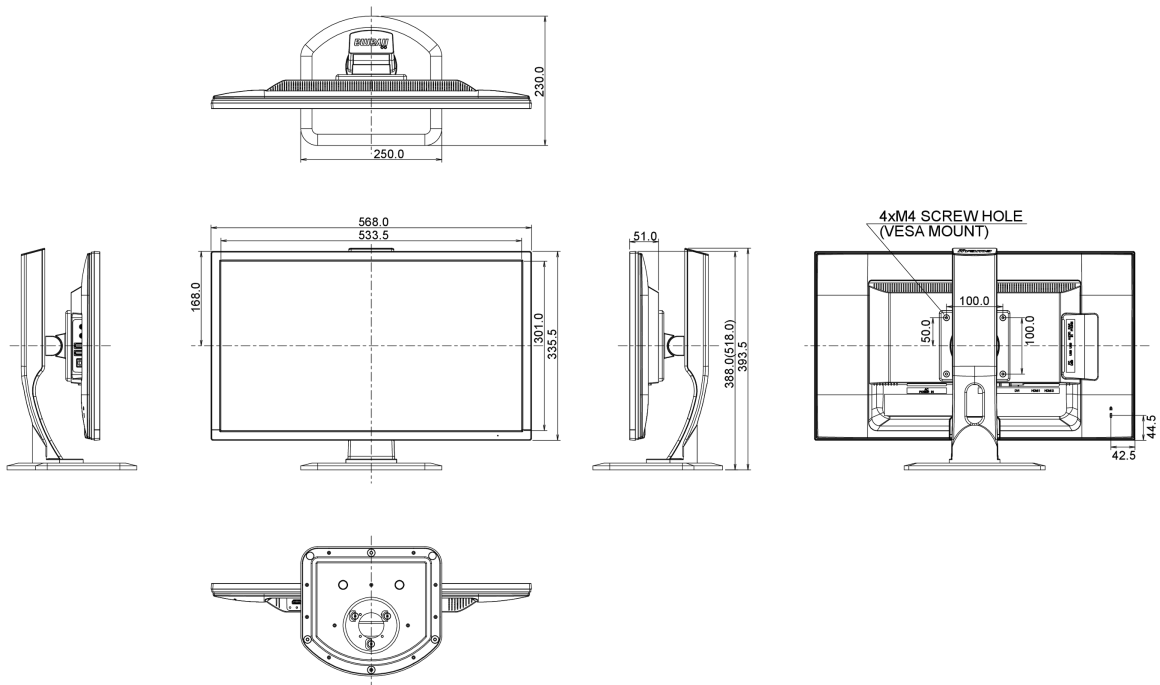

05 6.АКЦЕССУАРЫ

Кабели

Питание, DVI, USB, Audio, DP

Прочее

Краткое руководство по началу работы, Руководство по безопасности

06 POWER-MANAGEMENT

Блок питания

внутренний

Питание

AC 100 - 240V, 50/60Гц

Потребляемая мощность

34W стандарт, 0.5W ожидание, 0.5W отключено

07 СТАНДАРТЫ

Сертификаты

CE, TÜV-Bauart, VCCI-B, PSE, RoHS support, ErP, WEEE, CU, REACH

Класс энергоэффективности

B

REACH SVHC

свинца, превышает 0.1%

08 РАЗМЕР / ВЕС

Размер продукта Ш x В x Г

568 x 388 (518) x 230мм

Вес (без упаковки)

5.6кг

EAN код

4948570115228

Все товарные знаки и торговые марки являются собственностью их владельцев и они защищены. Ошибки и изменения допускаются. Спецификации могут быть изменены без уведомления. Все LCD мониторы соответствуют стандарту ISO-9241-307:2008 по политике битых пикселей.