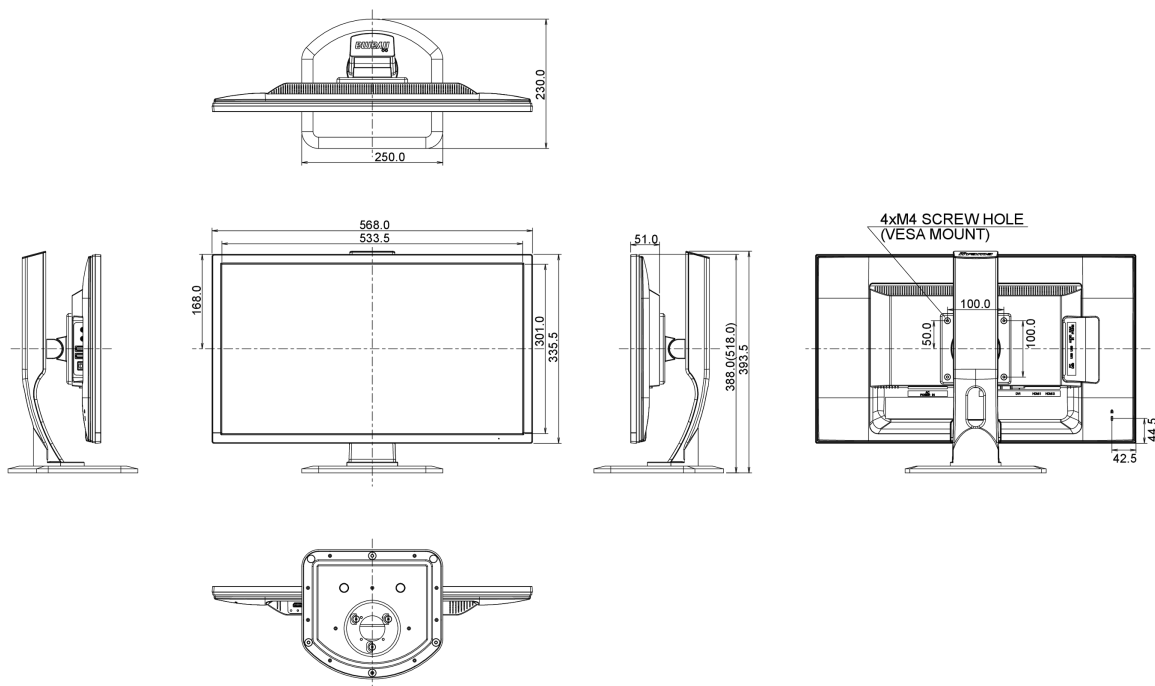

## 04 MECHANICZNE

Zakres regulacji	wysokość, pivot (rotacja), obrót, pochył
Regulacja wysokości	130mm
Rotacja (funkcja PIVOT)	90°
Obrót stopy	90°; 45° w lewo; 45° w prawo
Kąt pochylenia	22° w górę; 5° w dół
Standard VESA	100 x 100mm

## 08 WYMIARY / WAGA

Wymiary produktu szer. x wys. x gł.	568 x 388 (518) x 230mm
Waga (bez pudła)	5.6kg
Kod EAN	4948570115228

Wszystkie znaki towarowe zastrzeżone. Pomyłki i wprowadzanie zmian zastrzeżone. Specyfikacje produktów mogą ulec zmianie bez wcześniejszego zawiadomienia. Wszystkie monitory LCD iiyama są zgodne z normą ISO-9241-307:2008 określającą liczbę i rodzaj defektów matrycy.