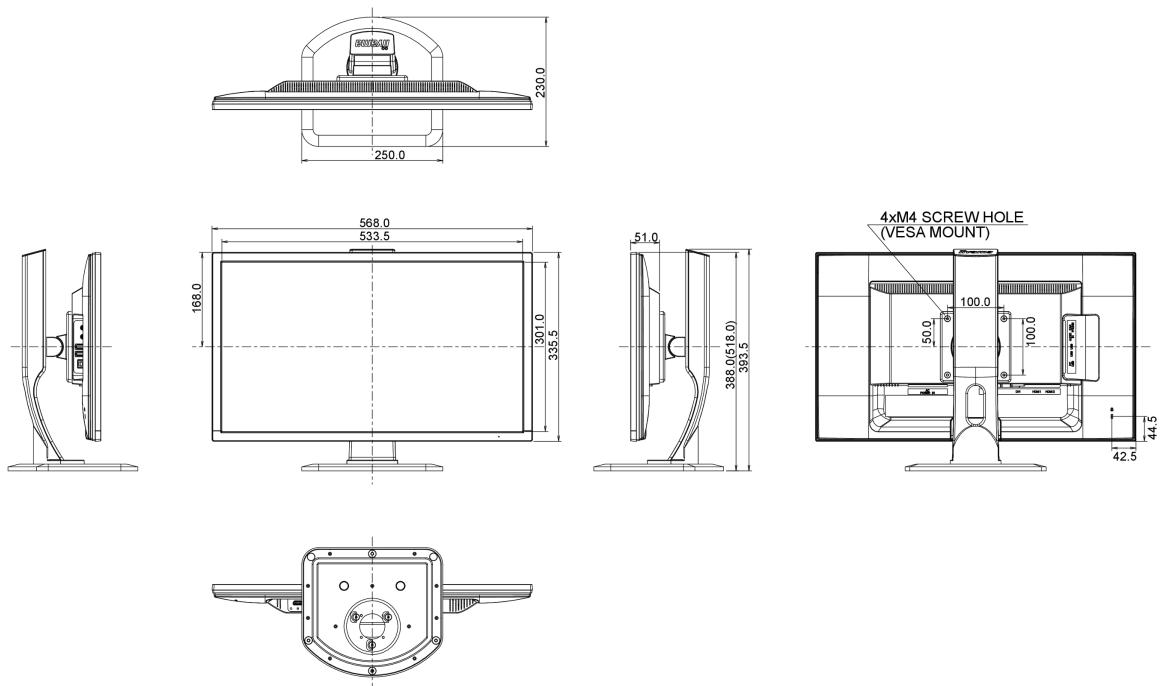

meer dan 0.1%: Lood

08 AFMETINGEN / GEWICHT

Product afmetingen B x H x D

568 x 388 (518) x 230mm

Gewicht (zonder doos)

5.6kg

EAN code

4948570115228