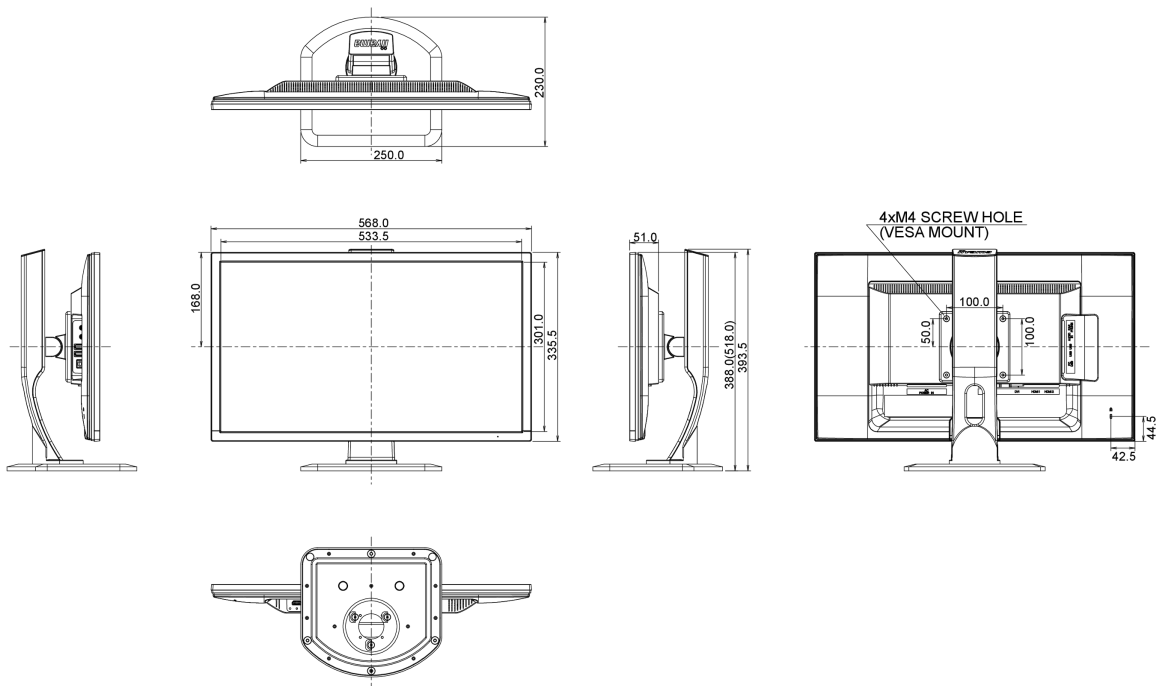

Cavo di alimentazione, DVI, USB, Audio, DP

Altro guida rapida, guida di sicurezza

06 ALIMENTAZIONE

Unità di alimentazione interno

Alimentazione AC 100 - 240V, 50/60Hz

Consumo energia 34W tipico, 0.5W stand by, 0.5W spento

07 SOSTENIBILITA'

Norme CE, TÜV-Bauart, VCCI-B, PSE, RoHS support, ErP, WEEE, CU, REACH

REACH SVHC sopra 0.1%: Piombo

08 DIMENSIONI / PESO

Prodotti dimensioni L x H x P 568 x 388 (518) x 230mm

Peso (netto) 5.6kg

EAN code 4948570115228

Tutti i marchi e i marchi registrati citati. E & O E. Specifiche soggette a modifiche senza preavviso. Tutti i display LCD è conforme alla norma ISO-9241-307:2008 in connessione con difetti dei pixel.

© IIYAMA CORPORATION. ALL RIGHTS RESERVED