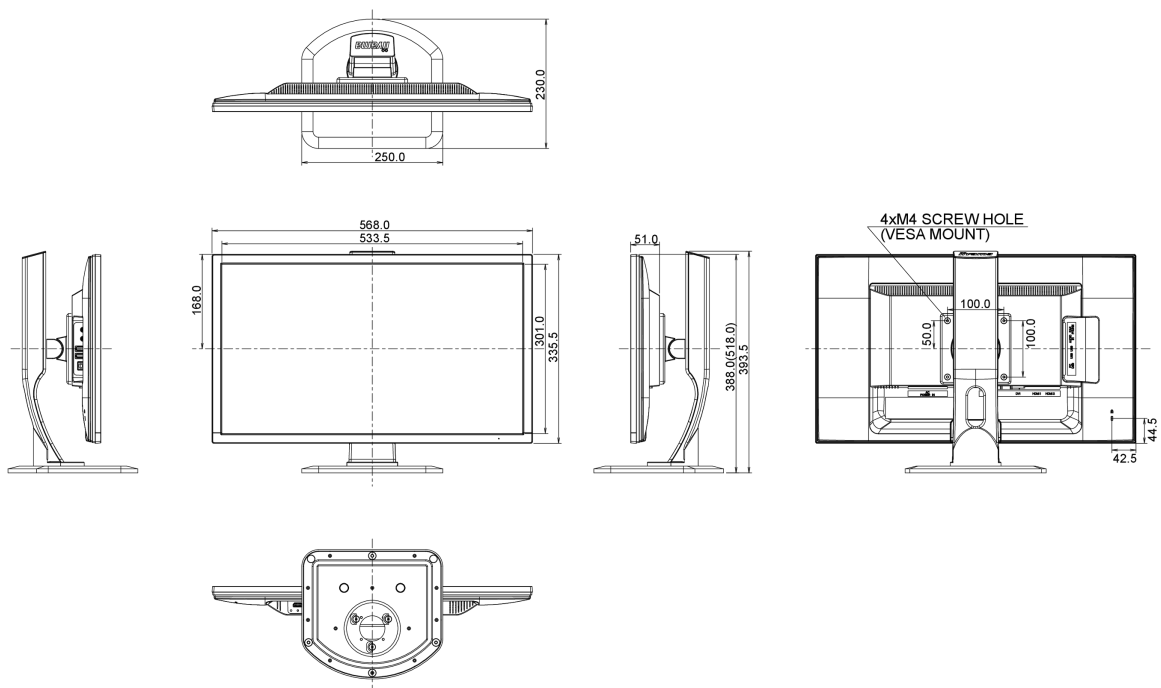

04 ASPECTOS MECÁNICOS

Soporte de altura regulable	altura, pivote (rotación), giro, inclinación
Ajuste de altura	130mm
Rotación (función de pivote)	90°
Soporte giratorio	90°; 45° izquierdo; 45° derecho
Ángulo de inclinación	22° arriba; 5° abajo
Montaje VESA	100 x 100mm

07 SOSTENIBILIDAD

Certificados	CE, TÜV-Bauart, VCCI-B, PSE, RoHS support, ErP, WEEE, CU, REACH
REACH SVHC	por encima de 0.1% de plomo

08 DIMENSIONES / PESO

Producto dimensiones W x H x D	568 x 388 (518) x 230mm
Peso (sin caja)	5.6kg
Código EAN	4948570115228