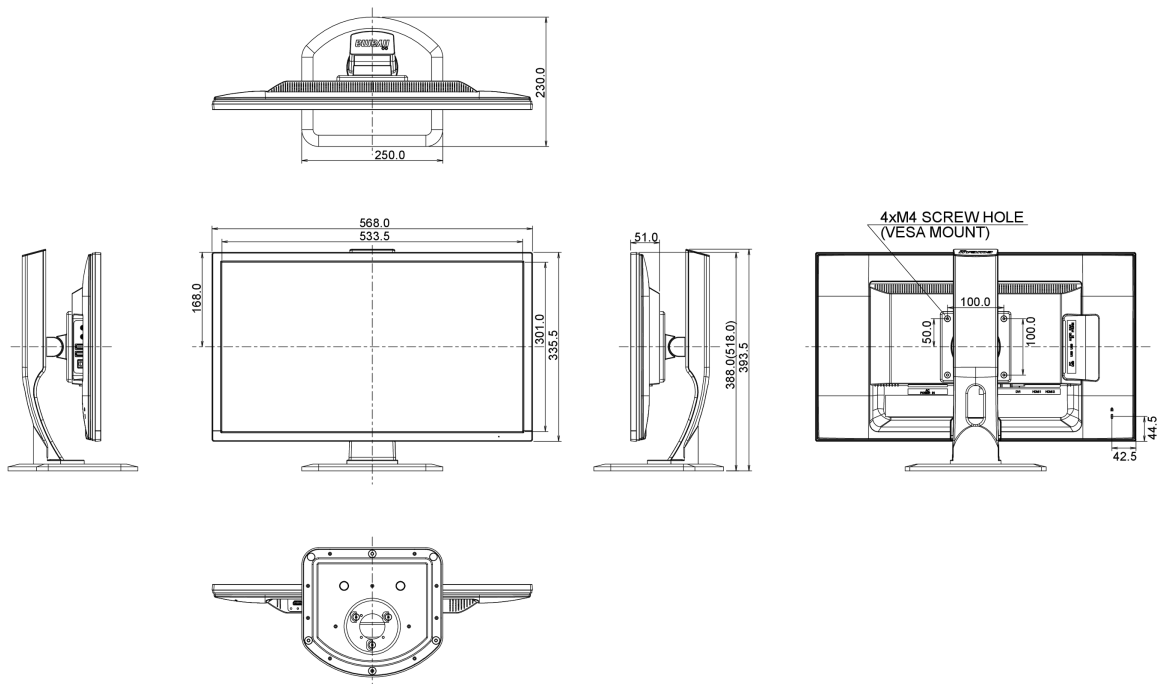

## 04 MECHANISCH

<b>Verstellmöglichkeiten</b>	Höhe, Pivot (Rotation), Swivel, Tilt
<b>Höhenverstellbar</b>	130mm
<b>Rotierbar (Pivotfunktion)</b>	90°
<b>Drehwinkel</b>	90°; 45° links; 45° rechts
<b>Neigungswinkel</b>	22° nach oben; 5° nach unten
<b>VESA Halterung</b>	100 x 100mm

## 08 ABMESSUNGEN / GEWICHT

Produkt Abmessungen B x H x T	568 x 388 (518) x 230mm
Gewicht (ohne Verpackung)	5.6kg
EAN code	4948570115228

Alle Warenzeichen sind eingetragene Handelsmarken. Irrtum und Änderungen in den Spezifikationen vorbehalten. Alle LCD's erfüllen die ISO-9241-307:2008 Pixelfehlerklasse.