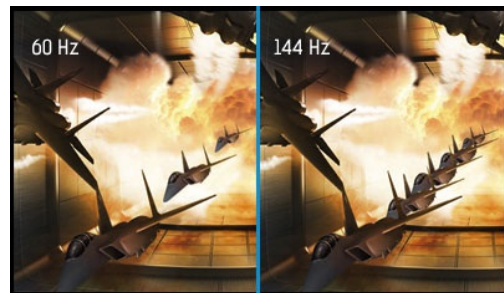

### Red Eagle – leťte vysoko s vaším bojovým parťákem

Red Eagle - 24palcový herní monitor G-MASTER GB2488HSU známý jako Red Eagle změní váš požitek ze hry. Všem náruživým hráčům dopřává konkurenční výhodu, potřebnou pro rozhodování ve zlomku vteřiny. Své herní nepřátele snadno porazíte díky době odezvy 1 ms, perfektní plynulosti a preciznímu přechodu mezi snímky. G-MASTER GB2488HSU vyzbrojený technologií FreeSync a obnovovací frekvencí 144Hz si nemilosrdně poradí s rozřeseným nebo rozmazaným obrazem. Výkonnější herní zobrazení i v zastíněných oblastech zajistí funkce Black Turner, která také umožňuje nastavit jas pro dokonalé sledování a vyladit tmavší odstíny. Nezáleží na tom, zda preferujete RTS, FPS, MOBA nebo MMO – zvolte Red Eagle a dostaňte se mezi hráčskou elitu!

1ms

Rychlá doba odezvy je klíčem k velmi plynulé hře. Snižuje výskyt stínů a rozmazání, tím poskytuje uživateli s bohatými zkušenostmi další krok ke zlepšení výkonu

144Hz

Rychlá obnovovací frekvence je zárukou hladké, nerozmazané a neroztřesené grafiky, s nízkou latencí nebo plynulým zlepšením doby odezvy na rychlých hrách. Obzvláště vhodná je k rychlým hrám jako jsou FPS, závodní hry, MOBA a sportovní hry, kde 144Hz obnovovací frekvence přináší svěží a ostré snímky potřebné pro zlepšení vaší hry.