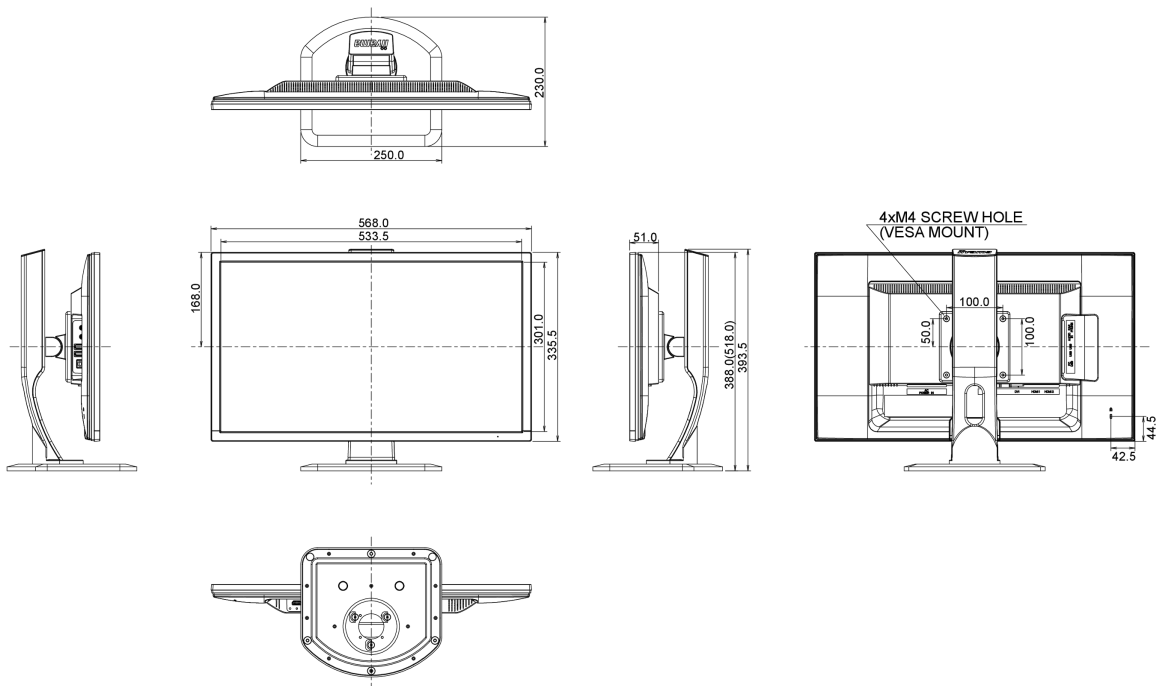

## 08 ROZMĚRY / HMOTNOST

Rozměry výrobku Š x V x D

568 x 388 (518) x 230mm

Váha (bez balení)

5.6kg

EAN code

4948570115228

Všechny ochranné známky jsou registrovány a chráněny. Vyhrazené právo na změny. Veškeré ploché panely LCD splňují normu ISO-9241-307:2008 v oblasti počtu vadných pixelů.