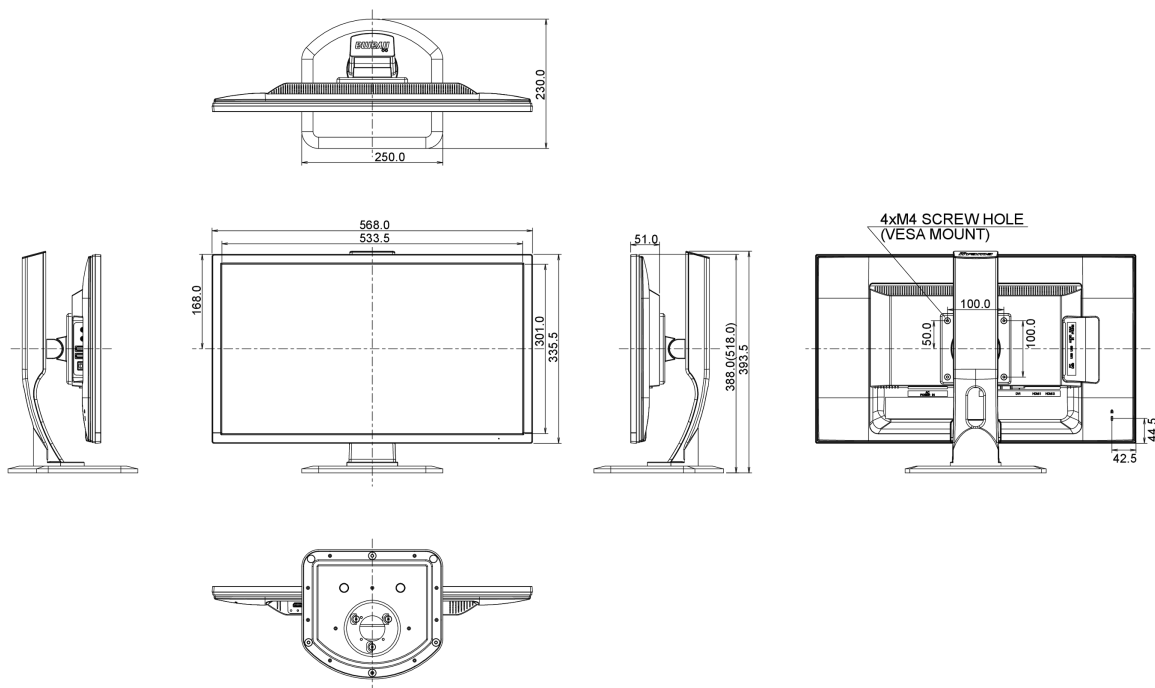

## 08 РАЗМЕР / ВЕС

Размер продукта Ш x В x Г	568 x 388 (518) x 230мм
Вес (без упаковки)	5.6кг
EAN код	4948570115228

Все товарные знаки и торговые марки являются собственностью их владельцев и они защищены. Ошибки и изменения допускаются. Спецификации могут быть изменены без уведомления. Все LCD мониторы соответствуют стандарту ISO-9241-307:2008 по политике битых пикселей.