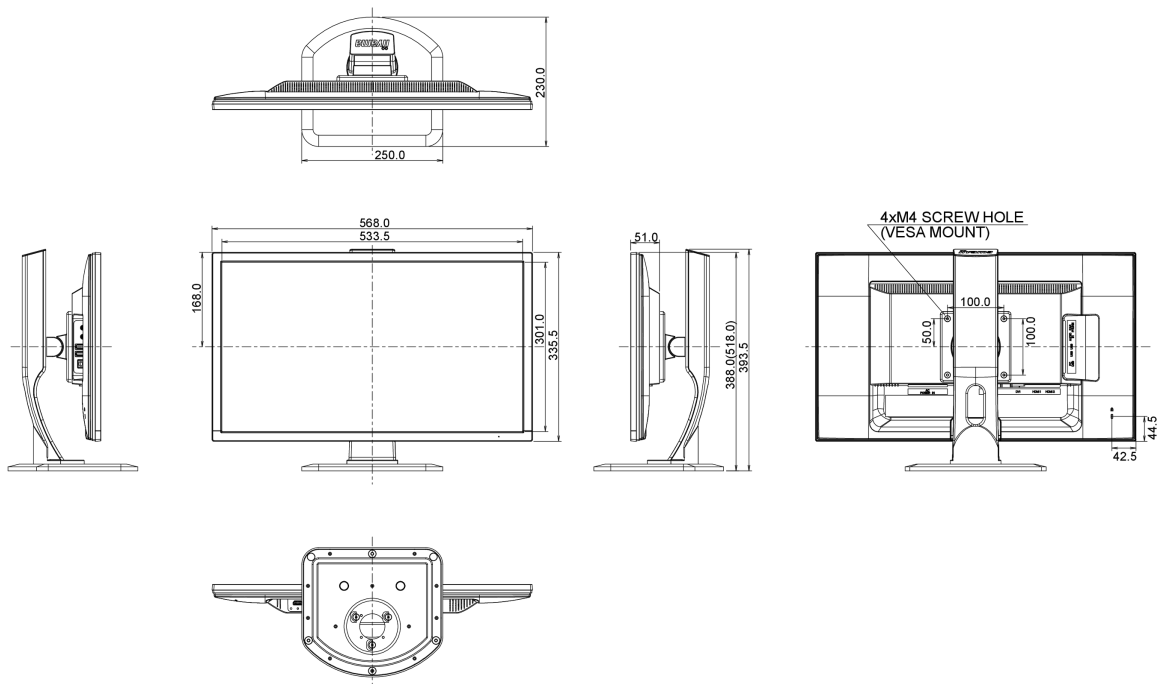

04 MECHANISME

Positieaanpassingen	hoogte, pivot (rotatie), draaien, kantelen
Hoogte-instelling	130mm
Rotatie	90°
Draaibare voet	90°; 45° links; 45° rechts
Kantelhoek	22° omhoog; 5° omlaag
VESA montage	100 x 100mm

07 DUURZAAMHEID

Richtlijnen	CE, TÜV-Bauart, VCCI-B, PSE, RoHS support, ErP, WEEE, CU, REACH
REACH SVHC	meer dan 0.1%: Lood

08 AFMETINGEN / GEWICHT

Product afmetingen B x H x D	568 x 388 (518) x 230mm
Gewicht (zonder doos)	5.6kg
EAN code	4948570115228