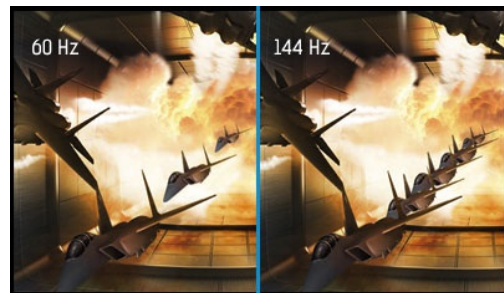

Red Eagle - Volez dans la bataille avec votre partenaire ultime !

Le moniteur 24" G-MASTER GB2488HSU, connu sous le nom de Red Eagle, est un optimisateur de jeu, donnant aux vrais joueurs la meilleure réponse pour prendre leurs décisions en quelques millièmes de secondes. Vous allez surprendre vos ennemis grâce à son temps de réponse de 1 ms vous assurant des transitions rapides, fluides et précises entre les différentes images. Armé de la technologie FreeSync et d'un taux de rafraichissement de 144 Hz, ce fabuleux prédateur n'a aucun scrupule pour les effets de ghosting ou miroir. Sa vision parfaite se manifeste via un ajustement précis de la luminosité, des noirs bien profonds suivants les réglages souhaités : RTS, MOBA et MMO - Choisir Red Eagle signifie que vous vous donnez toutes les chances de vous positionner au top des communautés de joueurs. .

1ms

Un temps de réponse rapide est la clé pour des jeux aux images ultra fluides. Cela réduit l'effet "fantôme" et cela assure donc à son utilisateur une expérience et des performances inédites.

144Hz

Un taux de rafraichissement rapide garantit des images fluides, des graphismes précis et détaillés, avec une latence minimum, et ce pour tous types de jeux vidéos. Spécialement adapté aux jeux rapides comme les FPS, les courses, MOBA et autres sports où le rafraichissement à 144Hz garantit des images nettes, précises et rapides dans vos jeux.