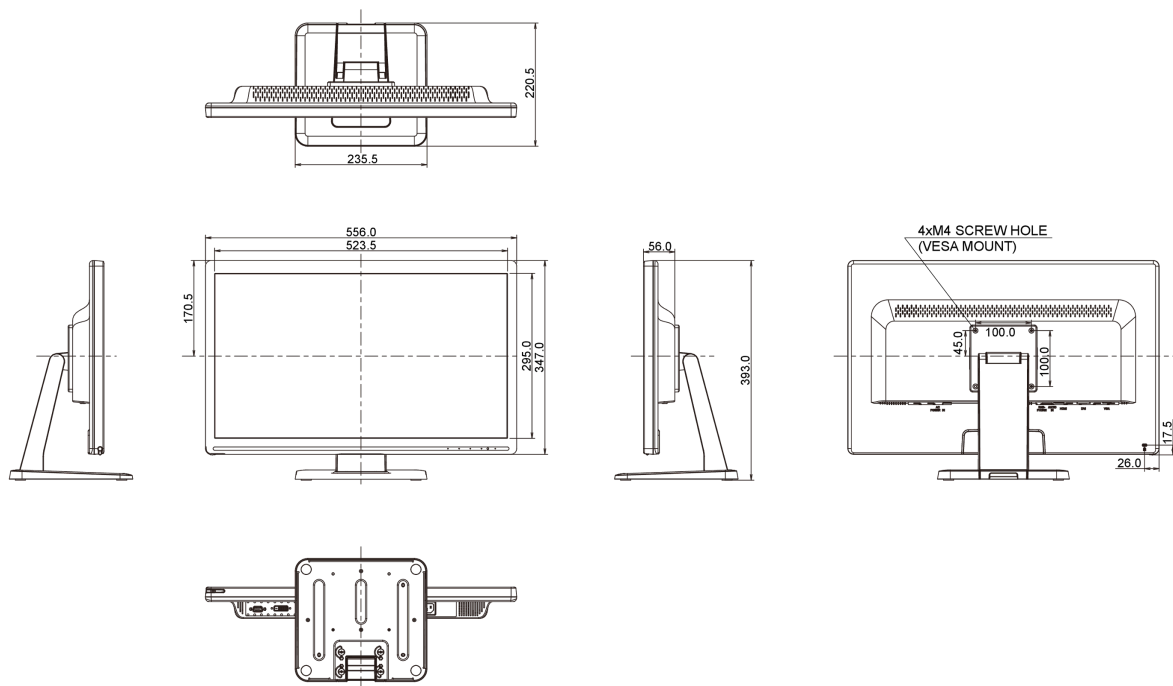

REACH SVHC nad 0.1% olova

10 ROZMĚRY / HMOTNOST

Rozměry výrobku Š x V x D 556 x 393 x 220.5mm

Váha (bez balení) 6.7kg

EAN code 4948570115181

Všechny ochranné známky jsou registrovány a chráněny. Vyhrazené právo na změny. Veškeré ploché panely LCD splňují normu ISO-9241-307:2008 v oblasti počtu vadných pixelů.