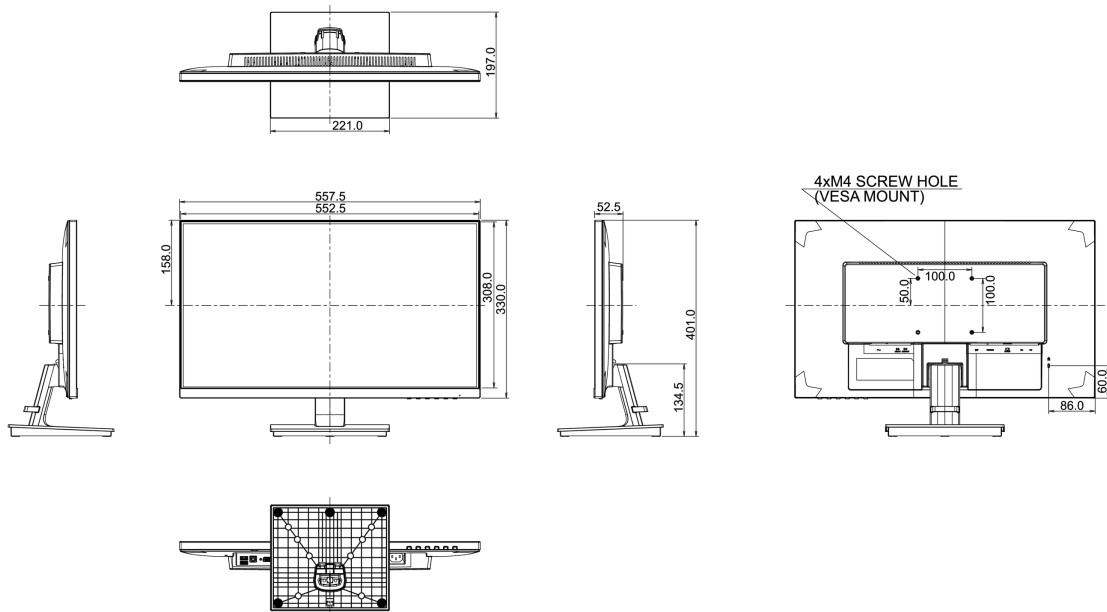

## 08 WYMIARY / WAGA

**Wymiary produktu szer. x wys. x gł.** 557.5 x 401 x 197mm

**Waga (bez pudła)** 4kg

**Kod EAN** 4948570115433

Wszystkie znaki towarowe zastrzeżone. Pomyłki i wprowadzanie zmian zastrzeżone. Specyfikacje produktów mogą ulec zmianie bez wcześniejszego zawiadomienia. Wszystkie monitory LCD iiyama są zgodne z normą ISO-9241-307:2008 określającą liczbę i rodzaj defektów matrycy.