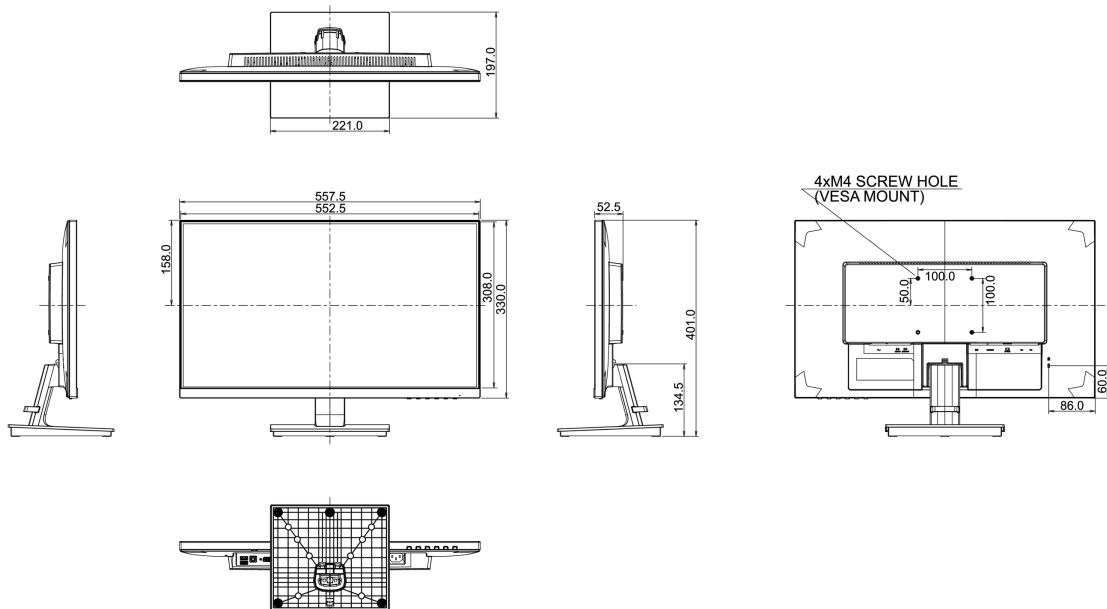

## 04 ASPECTOS MECÁNICOS

Soporte de altura regulable	inclinación
Ángulo de inclinación	22° arriba; 5° abajo
Montaje VESA	100 x 100mm
Sistema de gestión de cables	si

## 08 DIMENSIONES / PESO

Producto dimensiones W x H x D

557.5 x 401 x 197mm

Peso (sin caja)

4kg

Código EAN

4948570115433

All trademarks and registered trademarks acknowledged. E & O E. Specification subject to change without notice. All LCD's comply with ISO-9241-307:2008 in connection with pixel defects.