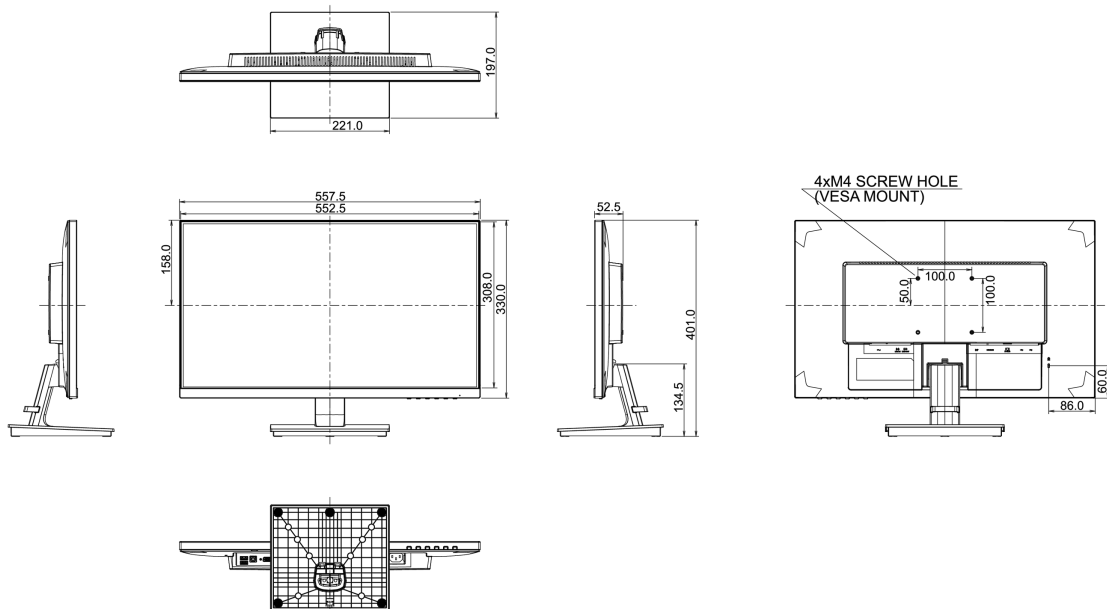

## 08 ABMESSUNGEN / GEWICHT

Produkt Abmessungen B x H x T

557.5 x 401 x 197mm

Gewicht (ohne Verpackung)

4kg

EAN code

4948570115433

Alle Warenzeichen sind eingetragene Handelsmarken. Irrtum und Änderungen in den Spezifikationen vorbehalten. Alle LCD's erfüllen die ISO-9241-307:2008 Pixelfehlerklasse.