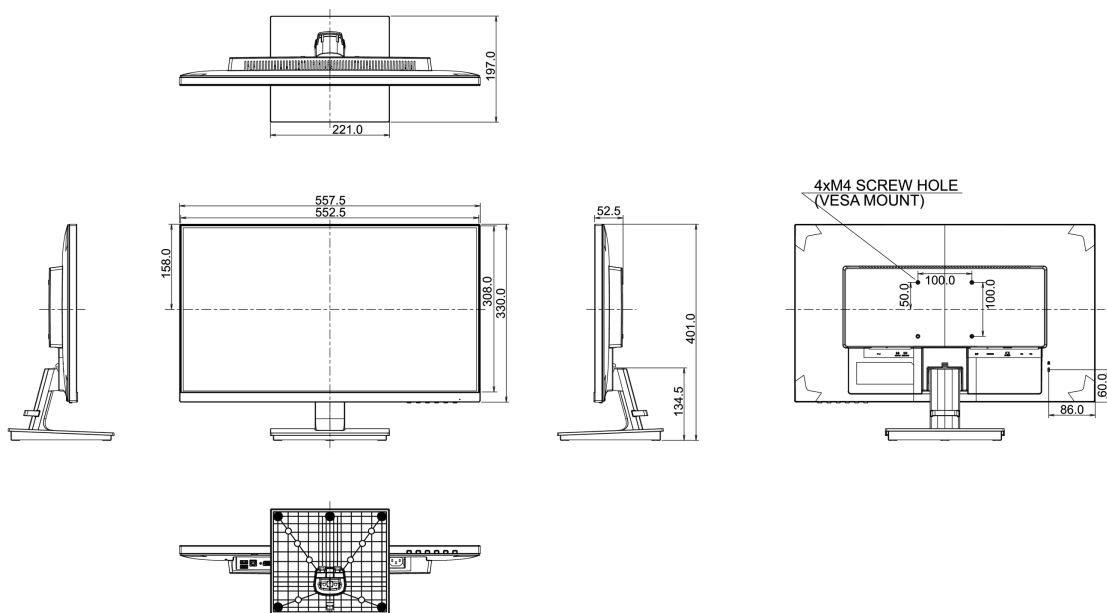

08 РАЗМЕР / ВЕС

Размер продукта Ш x В x Г	557.5 x 401 x 197мм
Вес (без упаковки)	4кг
EAN код	4948570115433

Все товарные знаки и торговые марки являются собственностью их владельцев и они защищены. Ошибки и изменения допускаются. Спецификации могут быть изменены без уведомления. Все LCD мониторы соответствуют стандарту ISO-9241-307:2008 по политике битых пикселей.