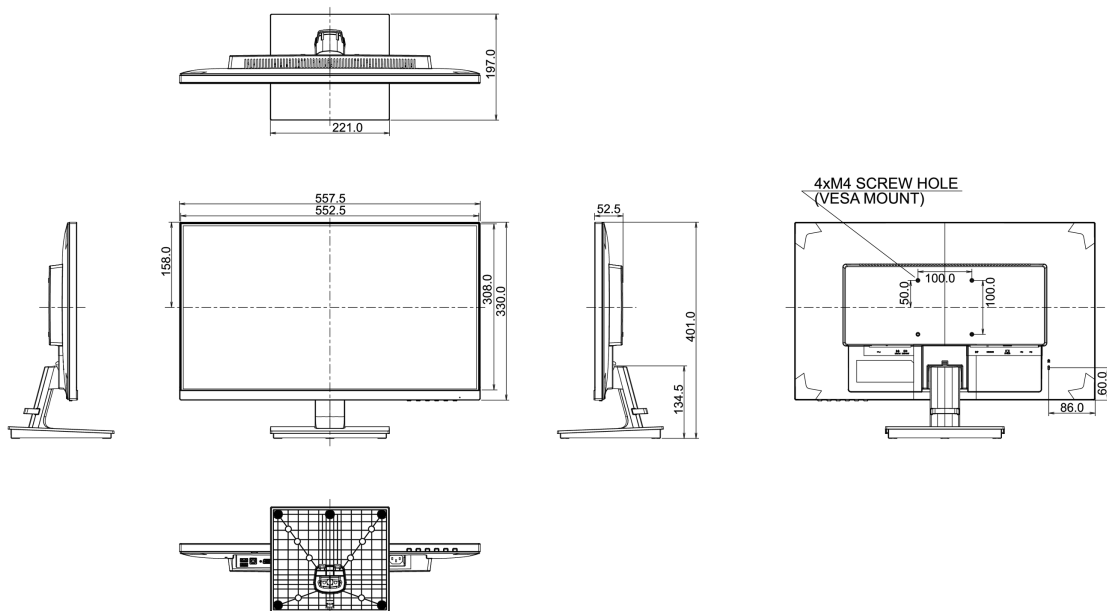

## 08 AFMETINGEN / GEWICHT

Product afmetingen B x H x D

557.5 x 401 x 197mm

Gewicht (zonder doos)

4kg

EAN code

4948570115433

Alle handelsmerken zijn geregistreerd. Gegevens onder voorbehoud van zetfouten. Specificaties kunnen vooraf en zonder opgave van reden gewijzigd worden. Alle LCD-panels vallen onder ISO-9241-307:2008 inzake pixelfouten.