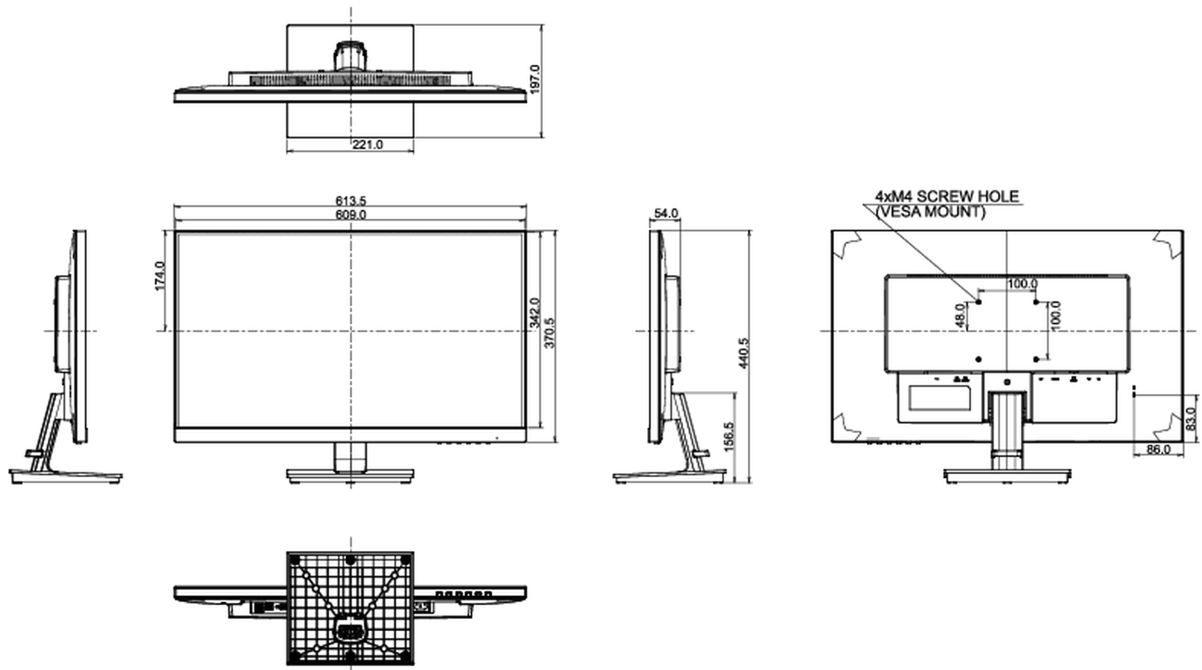

Kablovi

Strujni kabl, USB, HDMI

Ostalo

kratko uputstvo, bezbednosni vodič

06 UPRAVLJANJE NAPAJANJEM

Napajanje

interna

Potrošnja energije

% 1W tipično, 0.3W stand by, 0.27W isključen

07 ODRŽIVOST

Propisi

CE, TÜV-GS, EAC, RoHS podrška, ErP, WEEE, REACH, UKCA

Klasa energetske efikasnosti (Regulation (EU) 2017/1369)

E

REACH SVHC

iznad 0.1%: Olova

08 DIMENZIJE / TEŽINA

Dimenzije proizvoda Š x V x D

613.5 x 440.5 x 197mm

Težina (bez kutije)

5.3kg

EAN kod

4948570115365

All trademarks and registered trademarks acknowledged. E & O E. Specification subject to change without notice. All LCD's comply with ISO-9241-307:2008 in connection with pixel defects.

© IIYAMA CORPORATION. ALL RIGHTS RESERVED

28.04.2024 04:53:45