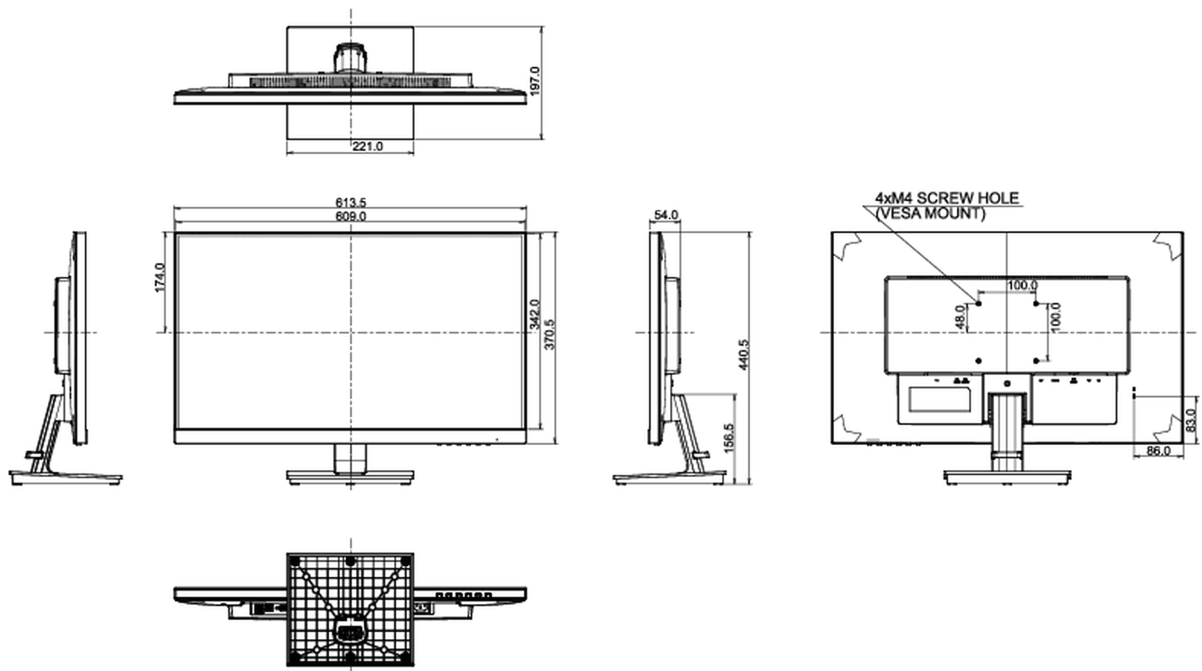

08 РАЗМЕР / BEC

Размер продукта Ш x В x Г	613.5 x 440.5 x 197мм
Вес (без упаковки)	5.3кг
EAN код	4948570115365

Все товарные знаки и торговые марки являются собственностью их владельцев и они защищены. Ошибки и изменения допускаются. Спецификации могут быть изменены без уведомления. Все LCD мониторы соответствуют стандарту ISO-9241-307:2008 по политике битых пикселей.