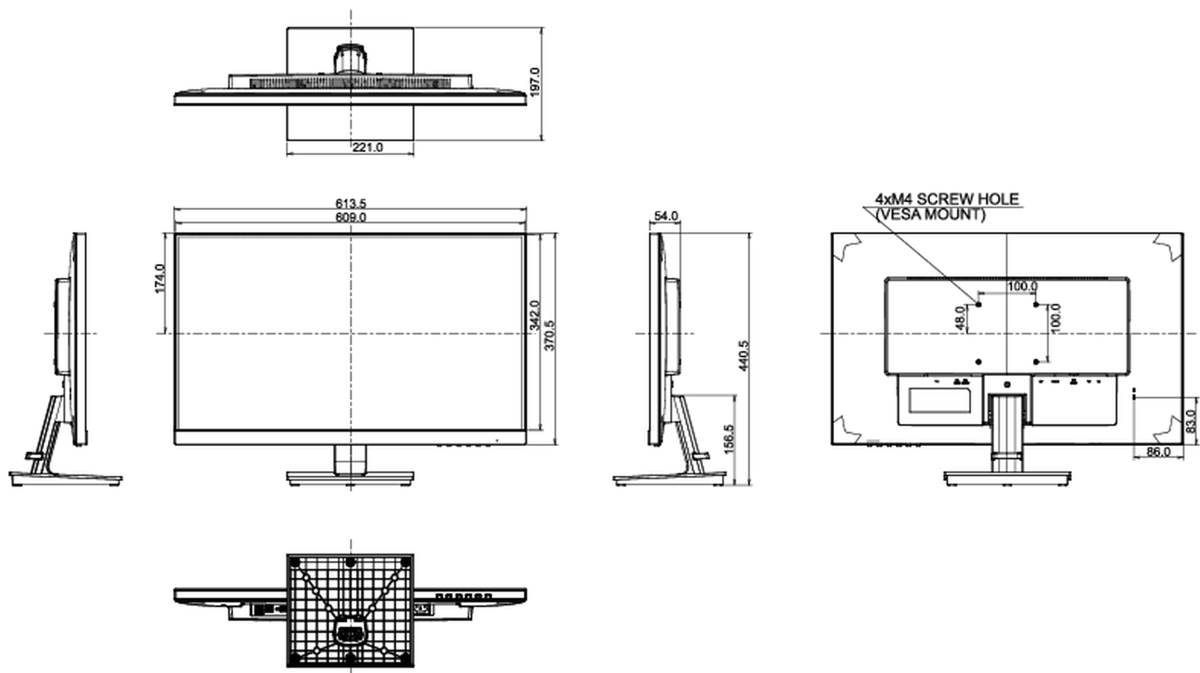

04 MECCANICA

Regolazione posizione display	tilt
Angolo di inclinazione	22° alto; 5° giù
Montaggio VESA	100 x 100mm

05 ACCESSORI INCLUSI

Cavo	di alimentazione, USB, HDMI
Altro	guida rapida, guida di sicurezza

08 DIMENSIONI / PESO

Prodotti dimensioni L x H x P	613.5 x 440.5 x 197mm
Peso (netto)	5.3kg
EAN code	4948570115365

Tutti i marchi e i marchi registrati citati. E & O E. Specifiche soggette a modifiche senza preavviso. Tutti i display LCD è conforme alla norma ISO-9241-307:2008 in connessione con difetti dei pixel.