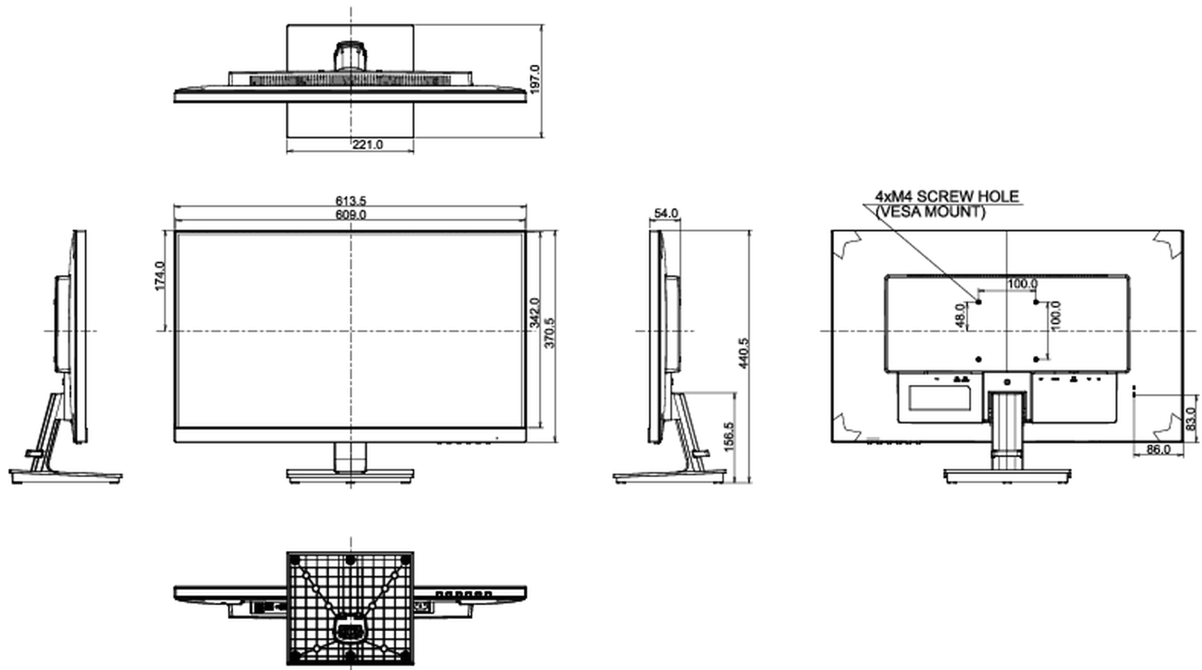

por encima de 0.1% de plomo

08 DIMENSIONES / PESO

Producto dimensiones W x H x D

613.5 x 440.5 x 197mm

Peso (sin caja)

5.3kg

Código EAN

4948570115365