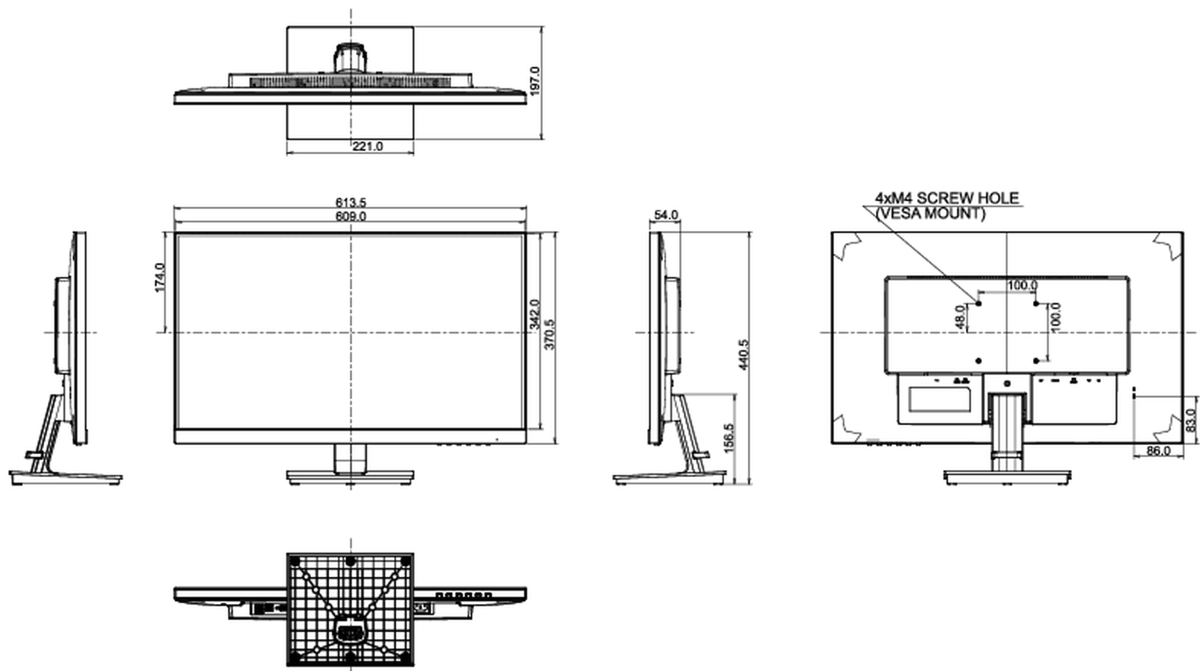

04 MECHANICKÉ ČÁSTI

Úpravy polohy	náklon
Úhel náklonu	22° nahoru; 5° dolů
VESA	100 x 100mm

05 ZAHRNUTÉ PŘÍSLUŠENSTVÍ

Kabely	napájecí, USB, HDMI
Ostatní	uživatelský manuál, instrukce bezpečnosti

06 POWER-MANAGEMENT

08 ROZMĚRY / HMOTNOST

Rozměry výrobku Š x V x D	613.5 x 440.5 x 197mm
Váha (bez balení)	5.3kg
EAN code	4948570115365

Všechny ochranné známky jsou registrovány a chráněny. Vyhrazené právo na změny. Veškeré ploché panely LCD splňují normu ISO-9241-307:2008 v oblasti počtu vadných pixelů.