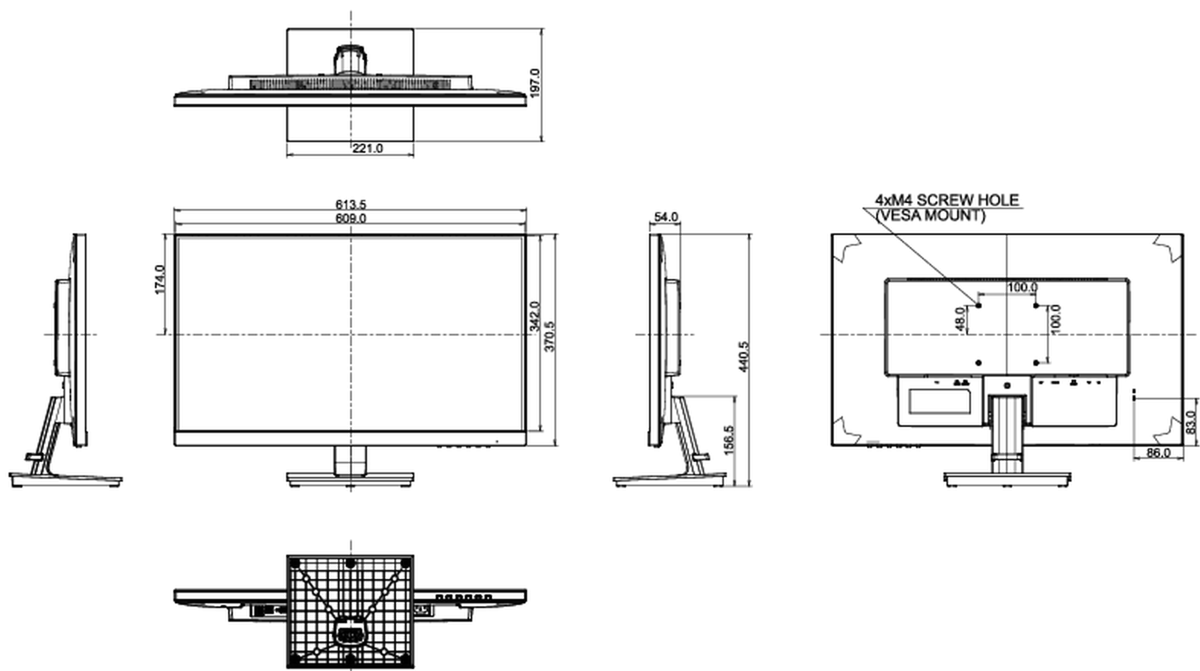

04 MECHANISME

Positieaanpassingen	kantelen
Kantelhoek	22° omhoog; 5° omlaag
VESA montage	100 x 100mm

05 INBEGREPEN ACCESSOIRES

Kabels

Stroom, USB, HDMI

Overige

Quick guide handleiding, veiligheidsinstructies

Richtlijnen

CE, TÜV-GS, EAC, RoHS support, ErP, WEEE, REACH, UKCA

Energie efficiëntie klasse (Regulation (EU) 2017/1369)

E

REACH SVHC

meer dan 0.1%: Lood

08 AFMETINGEN / GEWICHT

Product afmetingen B x H x D

613.5 x 440.5 x 197mm

Gewicht (zonder doos)

5.3kg

EAN code

4948570115365

Alle handelsmerken zijn geregistreerd. Gegevens onder voorbehoud van zetfouten. Specificaties kunnen vooraf en zonder opgave van reden gewijzigd worden. Alle LCD-panels vallen onder ISO-9241-307:2008 inzake pixelfouten.