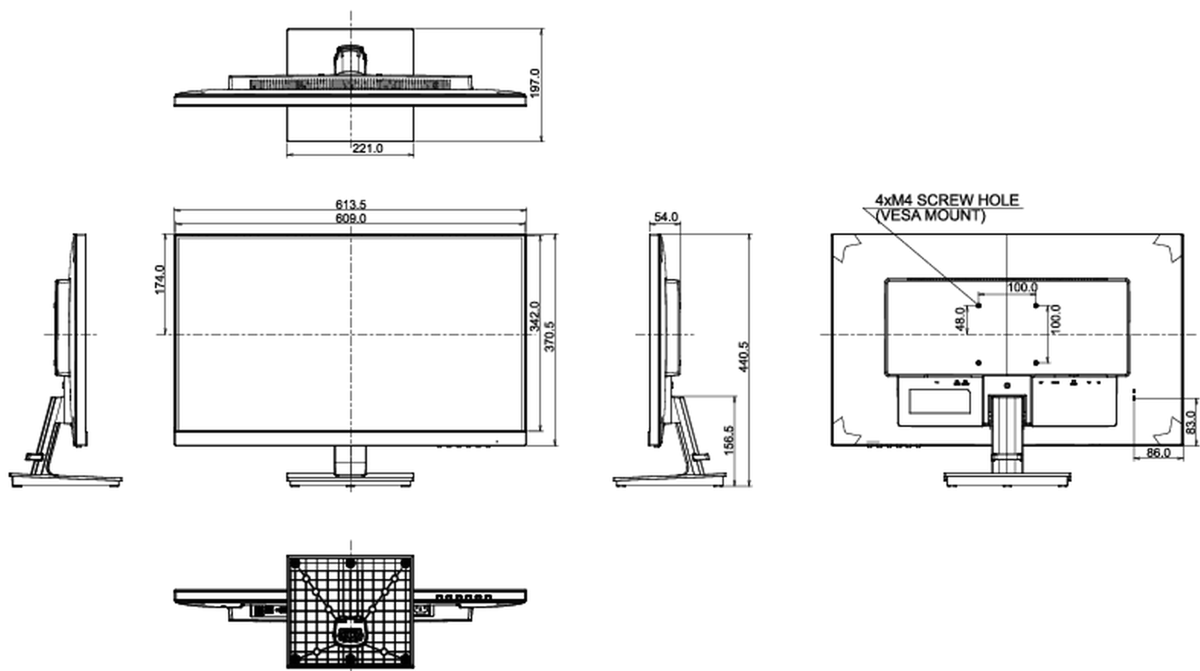

04 MECANIQUE

Réglages Position Image	angle V
Angle d'inclinaison	22° en avant; 5° en arrière
Montage VESA	100 x 100mm

05 ACCESSOIRES INCLUS

Câbles	câble d'alimentation, USB, HDMI
Autres	guide démarrage rapide, guide de sécurité

08 DIMENSIONS / POIDS

Dimensions produit L x H x P	613.5 x 440.5 x 197mm
Poids (sans boîte)	5.3kg
Code EAN	4948570115365

Toutes les marques nommées sur ce site sont des marques déposées. Iiyama ne pourra être tenu responsable d'éventuelles erreurs ou omissions contenues sur ce site. Tous les écrans LCD Iiyama sont conformes à la norme ISO-9241-307:2008 pour ce qui concerne les défauts de pixel.