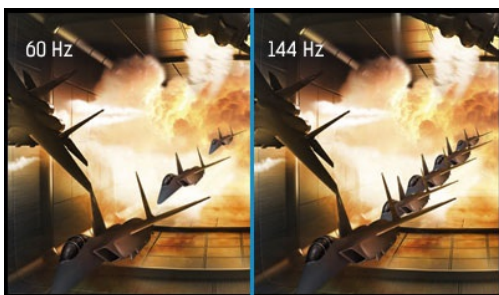

Red Eagle - dołącz do zawodowców

Niezależnie od tego, czy już jesteś hardkorowym graczem, czy dopiero zamierzasz nim zostać, 27-calowy G-MASTER GB2760QSU z klanu Red Eagle to sprzęt, który pozwoli Ci w pełni wykorzystać drzemiący w Tobie potencjał. Lagi to prehistoria. Uzbrojony w technologię FreeSync technology z odświeżaniem 144Hz i czasem reakcji na poziomie 1-msekundy, będziesz w stanie reagować na zmieniającą się sytuację w ułamku sekundy. Rozdzielczość WQHD (2560x1440) oznacza, że ekran oferuje przestrzeń o 77% większą niż standardowy wyświetlacz full HD, a funkcja Black Tuner zadba o poprawę widoczności nawet w ciemniejszych obszarach obrazu. Nic nie umknie Twojej uwadze. Trzy wejścia sygnału (DVI, HDMI, DisplayPort), głośniki, wejście słuchawkowe i hub USB – to wszystko jest do Twojej dyspozycji. Niezależnie od tego, czy preferujesz gry RTS, FPS, MOBA czy MMO, wybierz monitor Red Eagle i zajmij miejsce w gronie zawodowców.

144Hz

Częstotliwość odświeżania na poziomie 144Hz powoduje, że monitor jest w stanie odświeżyć sygnał do kilku razy częściej w porównaniu do standardowych monitorów. Dzięki temu uzyskiwana jest doskonała płynność obrazu oraz brak efektu smużenia nawet w czasie wyświetlania najbardziej wymagających grafik.

Przekątna	27", 68.5cm
Panel	TN LED, matowe wykończenie
Rozdzielczość fizyczna	2560 x 1440 @144Hz (3.7 megapixel WQHD, HDMI&DisplayPort)
Format obrazu	16:9
Jasność	350 cd/m ²
Kontrast statyczny	1000:1
Kontrast ACR	80M:1
Czas reakcji (GTG)	1ms
Kąty widzenia	poziomo/pionowo: 170°/160°, prawo/lewo: 85°/85°, góra/dół: 80°/80°
Kolory	16.7mln (sRGB: 99%; NTSC: 72%)
Synchronizacja pozioma	30 - 89kHz
Powierzchnia robocza szer. x wys.	596.7 x 335.7mm, 23.5 x 13.2"
Plamka	0.233mm
Kolor	matowa