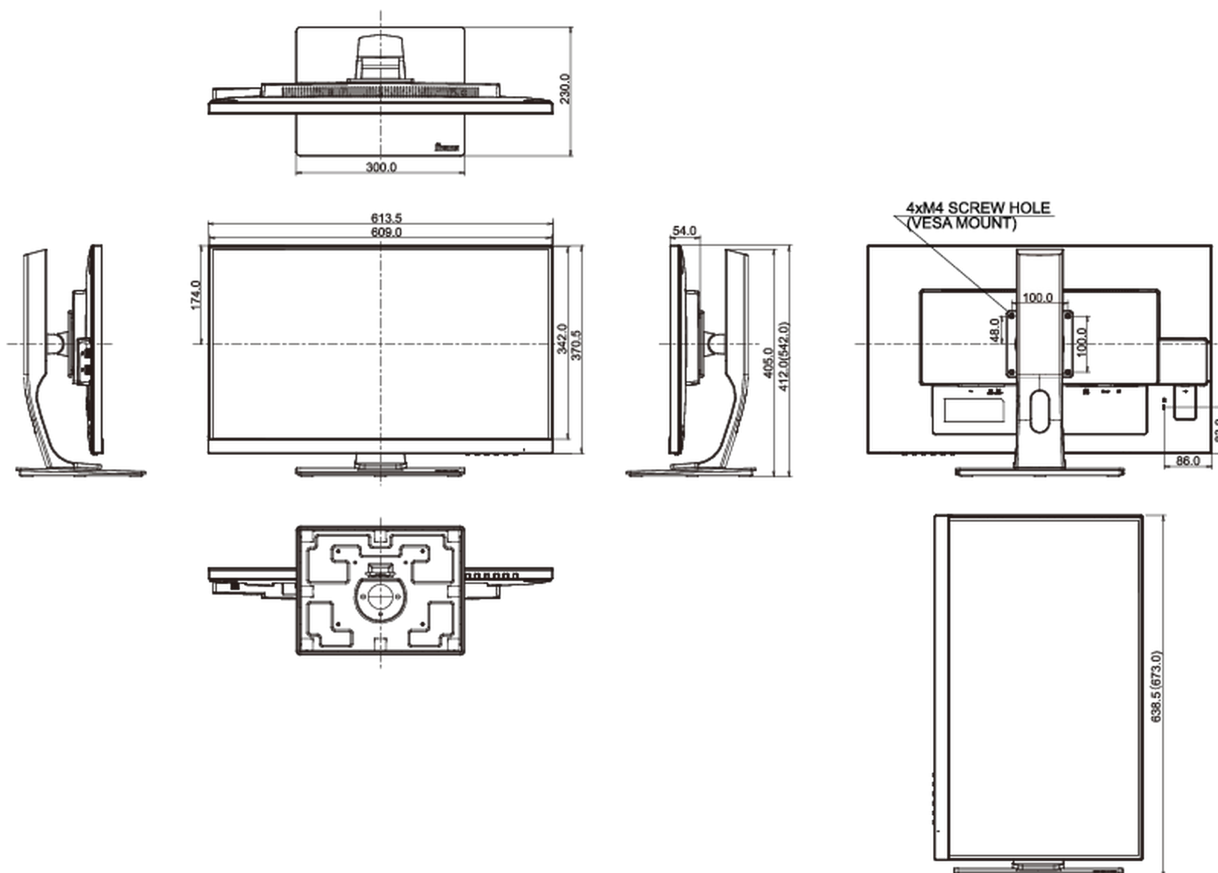

04 MECHANICZNE

Zakres regulacji	wysokość, pivot (rotacja), obrót
Regulacja wysokości	130mm
Rotacja (funkcja PIVOT)	90°
Obrót stopy	90°; 45° w lewo; 45° w prawo
Kąt pochylenia	22° w górę; 5° w dół
Standard VESA	100 x 100mm

07 ZRÓWNOWAŻONY ROZWÓJ

Certyfikaty	CE, TÜV-GS, EAC, RoHS support, ErP, WEEE, REACH, UKCA
Klasa efektywności energetycznej (Regulation (EU) 2017/1369)	G
REACH SVHC	powyżej 0.1% ołowiu

08 WYMIARY / WAGA

Wymiary produktu szer. x wys. x gł.	613.5 x 412 (542) x 230mm
Waga (bez pudła)	6.7kg
Kod EAN	4948570115419