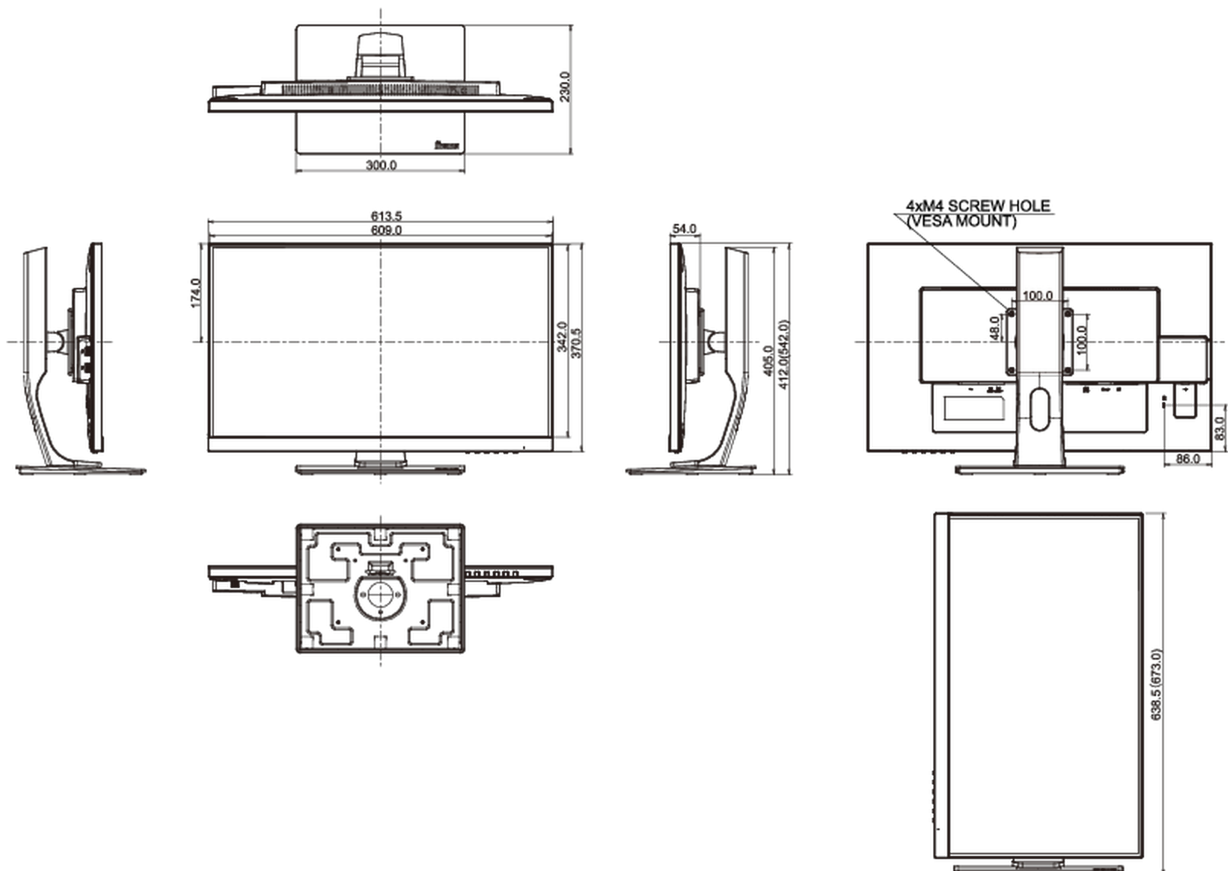

## 04 MECHANISME

Positieaanpassingen	hoogte, pivot (rotatie), draaien
Hoogte-instelling	130mm
Rotatie	90°
Draaibare voet	90°; 45° links; 45° rechts
Kantelhoek	22° omhoog; 5° omlaag
VESA montage	100 x 100mm

## 08 AFMETINGEN / GEWICHT

Product afmetingen B x H x D	613.5 x 412 (542) x 230mm
Gewicht (zonder doos)	6.7kg
EAN code	4948570115419

Alle handelsmerken zijn geregistreerd. Gegevens onder voorbehoud van zetfouten. Specificaties kunnen vooraf en zonder opgave van reden gewijzigd worden. Alle LCD-panelen vallen onder ISO-9241-307:2008 inzake pixelfouten.