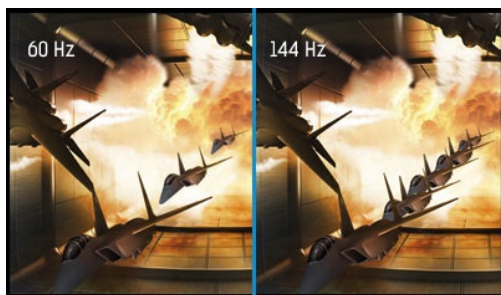

### Red Eagle - Join the Pro squad

Of je nu een pro-gamer bent of niet, met de 27 inch Red Eagle G-MASTER GB2760QSU kan jij jouw gaming skills naar een nieuw niveau brengen. De Red Eagle is uitgerust met Free Sync technologie, een 144hz refresh rate en een super snelle 1ms reactietijd voor bliksemsnelle beslissingen zonder ghosting of vegen in beeld. Het WQHD (2560x1440) scherm biedt 77% meer schermruimte dan een standaard Full HD scherm en samen met de Black tuner's mogelijkheid tot het aanpassen van de helderheid van de donkere gebieden op het scherm, geeft de Red Eagle je ongekende beeldkwaliteit. Niets ontsnapt nog aan jouw aandacht! De Red Eagle wordt standaard geleverd met drie ingangspoorten (DVI, HDMI en DisplayPort), luidsprekers, hoofdtelefoonaansluiting en een 3.0 USB hub. Het maakt niet uit welke games jij speelt; RTS, FPS, MMO of MOBA – met de Red Eagle op jouw bureau sta jij aan de top van de gamerketen.

144Hz

Het ingebouwde paneel kan 144 beelden per seconde weergeven, in plaats van de standaard 60 beelden. Hierdoor wordt het ervaren effect van motion blur aanzienlijk verminderd. De snelle bewegingen ogen soepeler, wat het meest opvalt tijdens het gamen, met name first person shooters.

## 01 PANEEL EIGENSCHAPPEN

Beelddiagonaal	27", 68.5cm
Paneel	TN LED, matte finish
Resolutie	2560 x 1440 @144Hz (3.7 megapixel WQHD, HDMI&DisplayPort)
Beeldverhouding	16:9
Paneel helderheid	350 cd/m <sup>2</sup>
Statisch contrast	1000:1
Advanced contrast	80M:1
Reactietijd (GTG)	1ms
Inkijkhoek	horizontaal/verticaal: 170°/160°, rechts/links: 85°/85°, naar boven/onderen: 80°/80°
Kleurondersteuning	16.7mln (sRGB: 99%; NTSC: 72%)
Horizontale frequentie	30 - 89kHz
Zichtbaar formaat	596.7 x 335.7mm, 23.5 x 13.2"
Pixel pitch	0.233mm
Kleur	mat