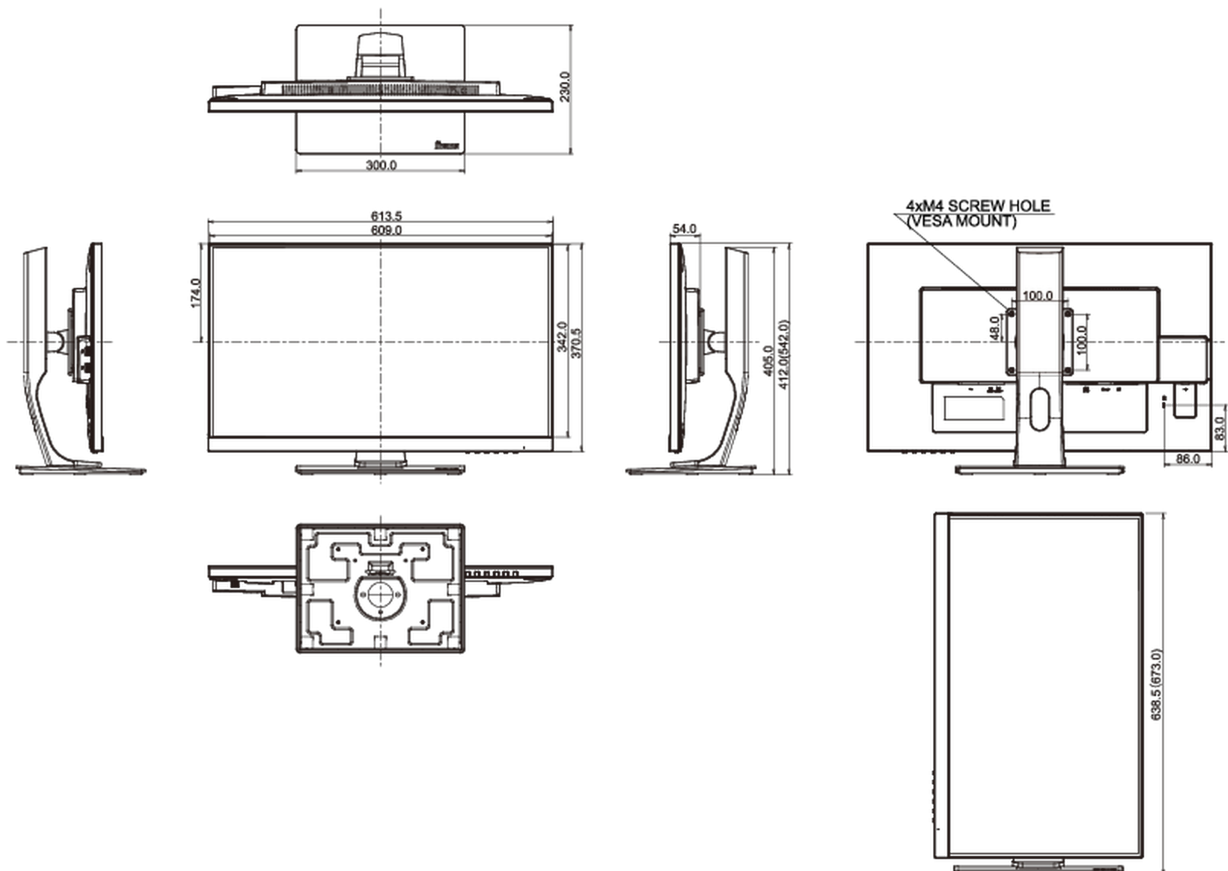

## 04 MECCANICA

Regolazione posizione display	altezza, pivot (rotazione), swivel
Regolazione altezza	130mm
Rotazione (funzione PIVOT)	90°
Snodo	90°; 45° sinistra; 45° destro
Angolo di inclinazione	22° alto; 5° giù
Montaggio VESA	100 x 100mm

## 08 DIMENSIONI / PESO

**Prodotti dimensioni L x H x P** 613.5 x 412 (542) x 230mm

**Peso (netto)** 6.7kg

**EAN code** 4948570115419

Tutti i marchi e i marchi registrati citati. E & O E. Specifiche soggette a modifiche senza preavviso. Tutti i display LCD è conforme alla norma ISO-9241-307:2008 in connessione con difetti dei pixel.