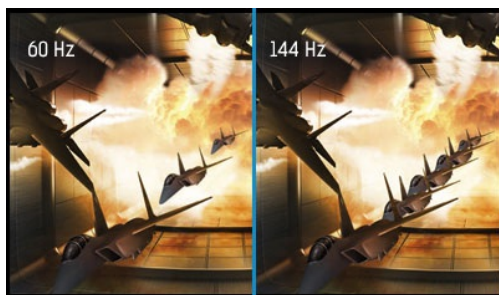

### Red Eagle – Unisciti alla squadra PRO.

Se già sei o stai diventando un Gamer professionista, il 27" G-MASTER GB2760QSU Red Eagle è il tuo vantaggio competitivo e necessario per esprimere il massimo potenziale di gioco. Dotato di tecnologia FreeSync, con 144 Hz di frequenza di aggiornamento ed 1 Ms di tempo di risposta, dimenticate effetti fantasma e sbavature. La risoluzione WQHD (2560x1440) offre il 77% di spazio in più rispetto ad uno standard di 1920x1080 Full HD. La capacità di regolazione della luminosità ed il Black Tuner offrono una maggiore performance di visualizzazione. Nulla distoglierà la vostra attenzione. La configurazione a triplo ingresso (DVI, HDMI e DisplayPort), altoparlanti, connettore per cuffie e Hub USB 3.0 sono tutti compresi. Non importa cosa si preferisca (RTS, FPS, MOBA,MMO), con il Red Eagle sulla scrivania sarai in cima alla catena alimentare della comunità Gamer.

144Hz

La tecnologia FreeSync™

Una frequenza di aggiornamento e una frequenza di fotogrammi rapide garantiscono una grafica non sfocata, priva di vibrazioni e fluida, con una latenza e un intervallo inferiori, garantendo così un miglior tempo di risposta per i giochi frenetici. È adatta soprattutto per giochi frenetici, come i giochi sparattutto (FPS), i giochi del genere racing, i MOBA e gli sport, dove la frequenza di aggiornamento a 144 hz permette di avere immagini nitide e vive, che esaltano il gioco