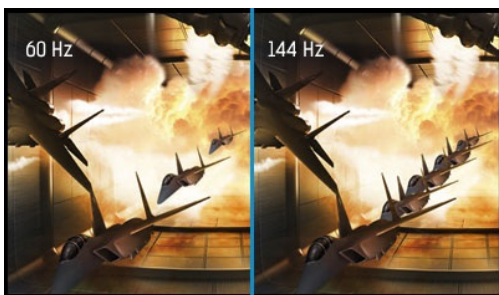

### Red Eagle - Join the Pro squad

Of je nu een pro-gamer bent of niet, met de 27 inch Red Eagle G-MASTER GB2760QSU kan jij jouw gaming skills naar een nieuw niveau brengen. De Red Eagle is uitgerust met Free Sync technologie, een 144hz refresh rate en een super snelle 1ms reactietijd voor bliksemsnelle beslissingen zonder ghosting of vegen in beeld. Het WQHD (2560x1440) scherm biedt 77% meer schermruimte dan een standaard Full HD scherm en samen met de Black tuner's mogelijkheid tot het aanpassen van de helderheid van de donkere gebieden op het scherm, geeft de Red Eagle je ongekende beeldkwaliteit. Niets ontsnapt nog aan jouw aandacht! De Red Eagle wordt standaard geleverd met drie ingangspoorten (DVI, HDMI en DisplayPort), luidsprekers, hoofdtelefoonaansluiting en een 3.0 USB hub. Het maakt niet uit welke games jij speelt; RTS, FPS, MMO of MOBA – met de Red Eagle op jouw bureau sta jij aan de top van de gamerketen.

144Hz

Het ingebouwde paneel kan 144 beelden per seconde weergeven, in plaats van de standaard 60 beelden. Hierdoor wordt het ervaren effect van motion blur aanzienlijk verminderd. De snelle bewegingen ogen soepeler, wat het meest opvalt tijdens het gamen, met name first person shooters.

## 01 PANEEL EIGENSCHAPPEN

Beelddiagonaal	27", 68.5cm
Paneel	TN LED, matte finish
Resolutie	2560 x 1440 @144Hz (3.7 megapixel WQHD, HDMI&DisplayPort)
Beeldverhouding	16:9
Paneel helderheid	350 cd/m <sup>2</sup>
Statisch contrast	1000:1
Advanced contrast	80M:1
Reactietijd (GTG)	1ms
Inkijkhoek	horizontaal/verticaal: 170°/160°, rechts/links: 85°/85°, naar boven/onderen: 80°/80°
Kleurondersteuning	16.7mln (sRGB: 99%; NTSC: 72%)
Horizontale frequentie	30 - 89kHz
Zichtbaar formaat	596.7 x 335.7mm, 23.5 x 13.2"
Pixel pitch	0.233mm
Kleur	mat