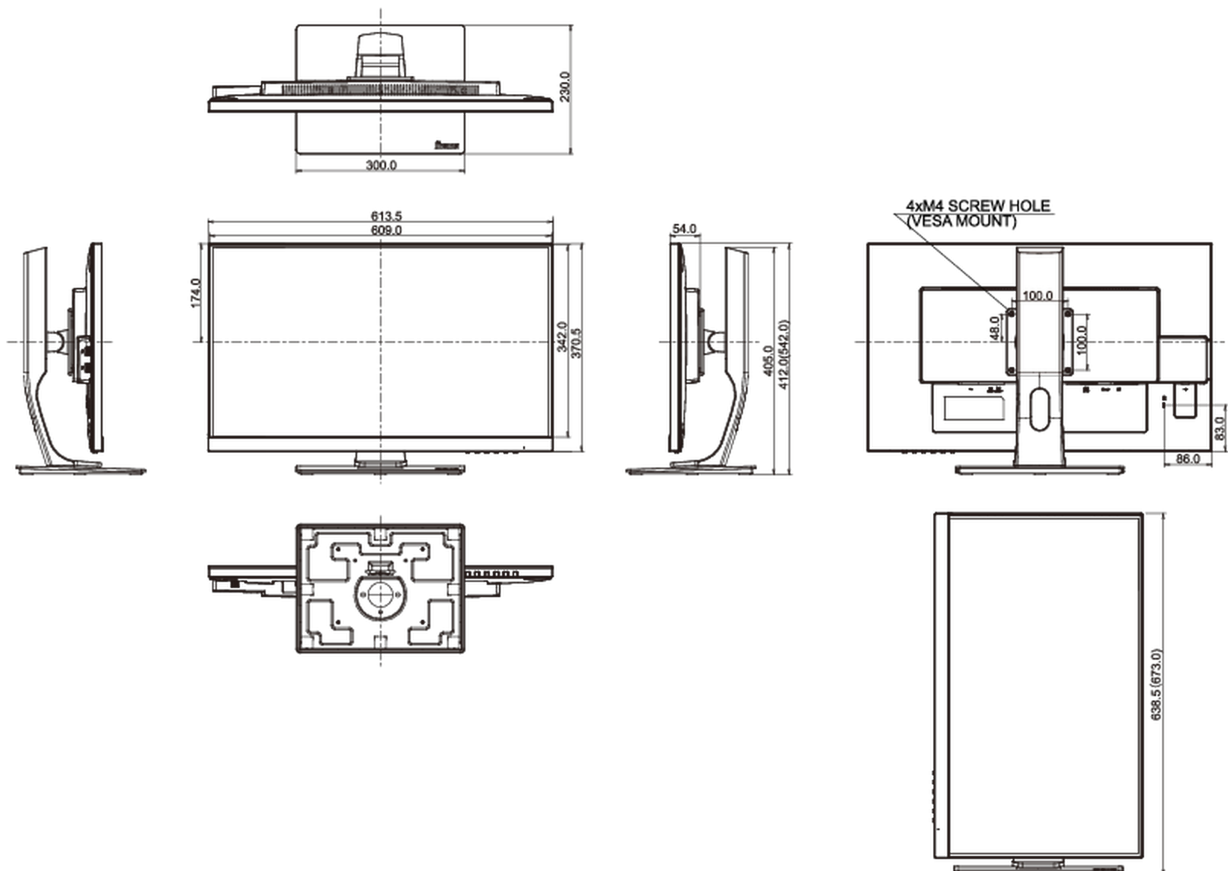

## 04 MECHANISME

Positieaanpassingen	hoogte, pivot (rotatie), draaien
Hoogte-instelling	130mm
Rotatie	90°
Draaibare voet	90°; 45° links; 45° rechts
Kantelhoek	22° omhoog; 5° omlaag
VESA montage	100 x 100mm

## 08 AFMETINGEN / GEWICHT

Product afmetingen B x H x D	613.5 x 412 (542) x 230mm
Gewicht (zonder doos)	6.7kg
EAN code	4948570115419

Alle handelsmerken zijn geregistreerd. Gegevens onder voorbehoud van zetfouten. Specificaties kunnen vooraf en zonder opgave van reden gewijzigd worden. Alle LCD-panels vallen onder ISO-9241-307:2008 inzake pixelfouten.