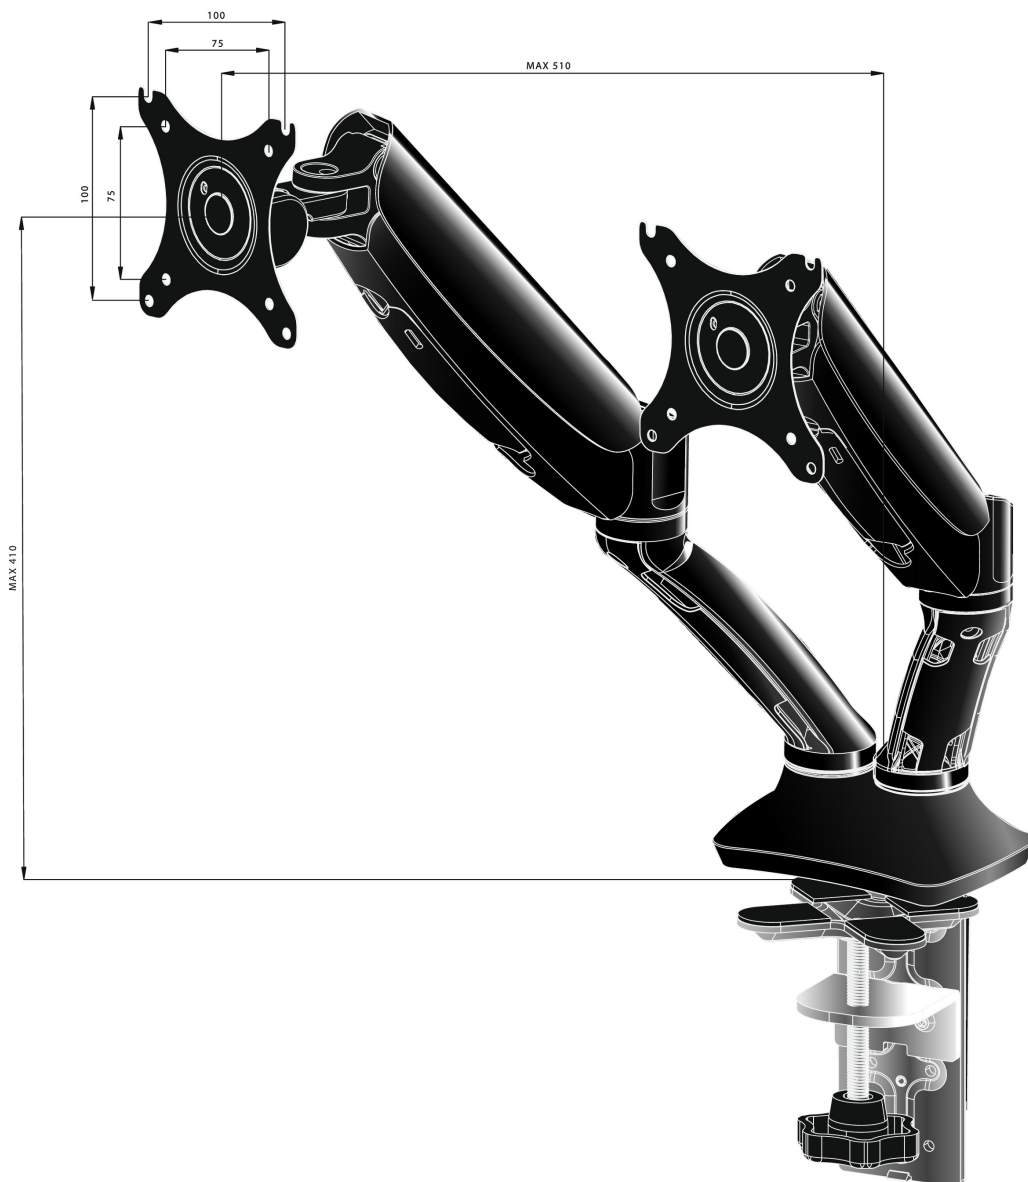

Sleek and stylish dual gas spring arm

The iiyama DS3002C-B1 is a desk mount (grommet or clamp) for two flat screens up to 27". Using the arm you save space on your desk and thanks to the cable management system it is easier to keep your workplace tidy. But what is more important, offering broad adjustment capabilities including tilt, swivel, height and rotation, the dual gas spring arm makes sure you can easily adjust the position of the screens to your preferences assuring ergonomic body posture.

01 TECHNICAL SPECIFICATION

Typ	gas spring desk mount for desktop monitor
Počet obrazovek	2
Stolní držák	desk clamp or desk grommet
Velikost obrazovky	10" - 27"
Regulace výšky	0 - 410mm
Otočení monitoru	PIVOT 90°
Tilt	-85° - 15°
Swivel	360°
Max weight capacity	5kg / монитор
VESA minimum	75 x 75mm
VESA maximum	100 x 100mm

02 РАЗМЕР / ВЕС

ЕАН код

4948570032129

Все товарные знаки и торговые марки являются собственностью их владельцев и они защищены. Ошибки и изменения допускаются. Спецификации могут быть изменены без уведомления. Все LCD мониторы соответствуют стандарту ISO-9241-307:2008 по политике битых пикселей.