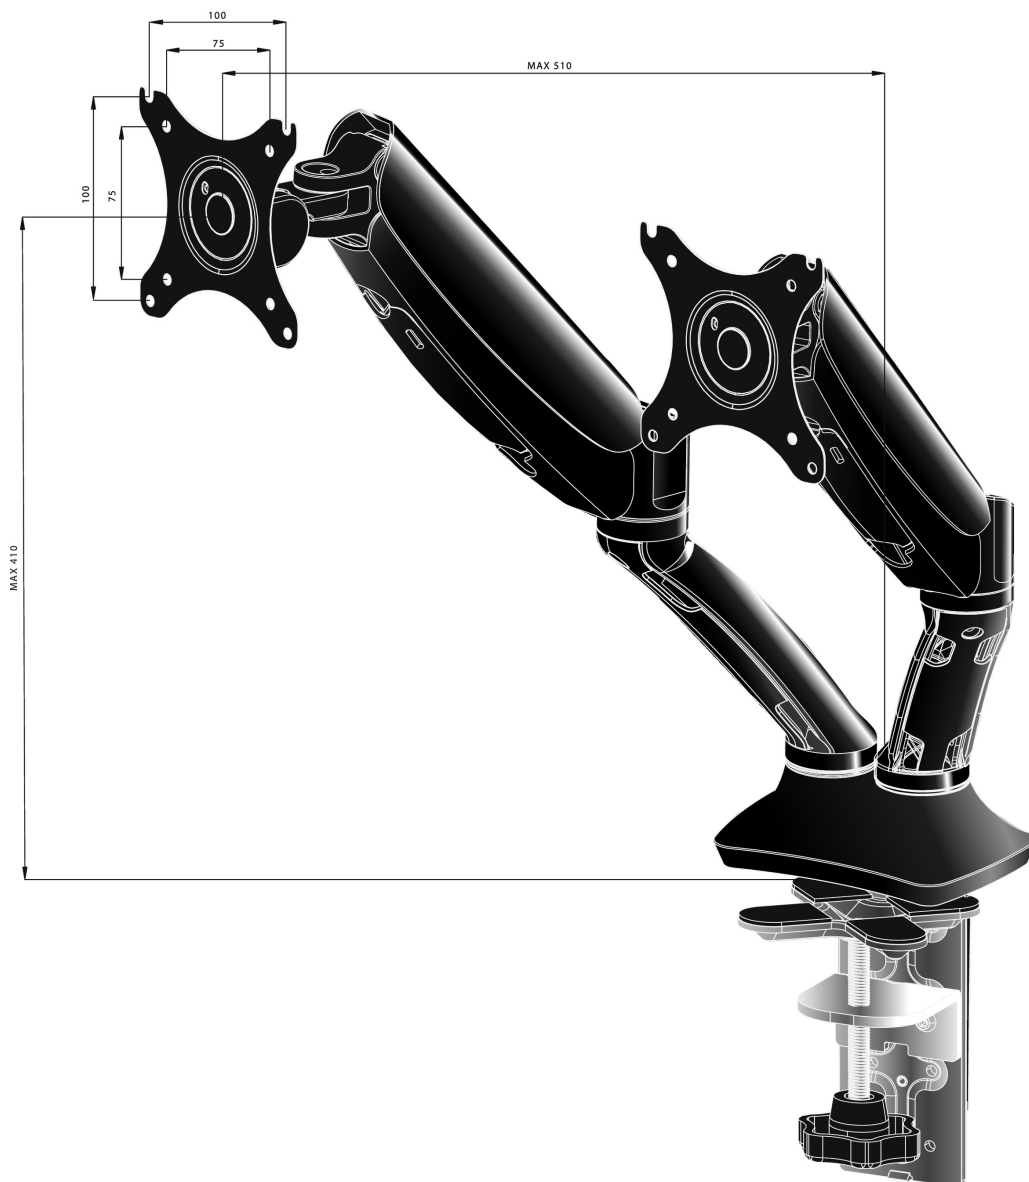

Sleek and stylish dual gas spring arm

The iiyama DS3002C-B1 is a desk mount (grommet or clamp) for two flat screens up to 27". Using the arm you save space on your desk and thanks to the cable management system it is easier to keep your workplace tidy. But what is more important, offering broad adjustment capabilities including tilt, swivel, height and rotation, the dual gas spring arm makes sure you can easily adjust the position of the screens to your preferences assuring ergonomic body posture.

01 TECHNICAL SPECIFICATION

Typ	gas spring desk mount for desktop monitor
Počet obrazovek	2
Stolní držák	desk clamp or desk grommet
Velikost obrazovky	10" - 27"
Regulace výšky	0 - 410mm
Otočení monitoru	PIVOT 90°
Tilt	-85° - 15°
Swivel	360°
Max weight capacity	5kg / монитор
VESA minimum	75 x 75mm
VESA maximum	100 x 100mm

02 РАЗМЕР / ВЕС

ЕАН код

4948570032129

Все товарные знаки и торговые марки являются собственностью их владельцев и они защищены. Ошибки и изменения допускаются. Спецификации могут быть изменены без уведомления. Все LCD мониторы соответствуют стандарту ISO-9241-307:2008 по политике битых пикселей.