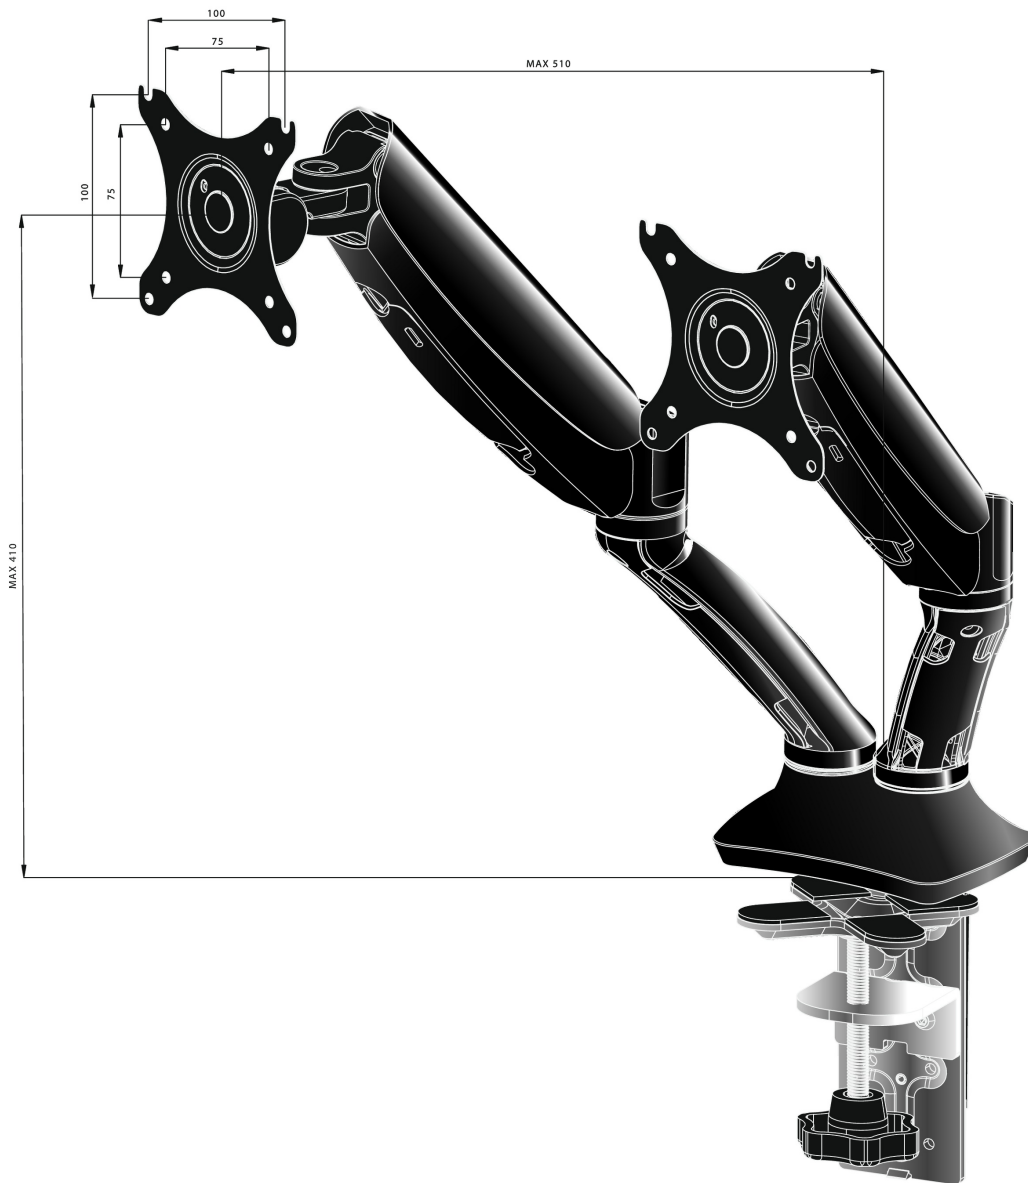

Şık ve şık hareketli monitör kolu - çift

iiyama DS3002C-B1, 27 inç kadar iki düz ekran için bir masa montajıdır (gromet veya kelepçe). Kolu kullanarak masanızda yerden tasarruf edersiniz ve kablo yönetim sistemi sayesinde iş yerinizi düzenli tutmanız daha kolaydır. Ancak daha da önemlisi, eğme, döndürme, yükseklik ve döndürme gibi geniş ayar yetenekleri sunan çift gazlı yaylı kol, ergonomik vücut duruşu sağlayarak ekranların konumunu tercihlerinize göre kolayca ayarlayabilmenizi sağlar.

01 TEKNİK ÖZELLİK

Tip	masaüstü monitör için sıkıştırılmalı masa montajı
Ekran sayısı	2
Masa montajı	masa kelepçesi veya masa rondelası
Ekran boyutu	10" - 27"
Yükseklik ayarı	0 - 410mm
Ekran döndürme	PIVOT 90°
Eğim	-85° - 15°
Dönme	360°
Maksimum ağırlık kapasitesi	5kg / monitör
VESA minimum	75 x 75mm
VESA maksimum	100 x 100mm

02 ÖLÇÜLER / AĞIRLIK

EAN kodu

4948570032129

All trademarks and registered trademarks acknowledged. E & O E. Specification subject to change without notice. All LCD's comply with ISO-9241-307:2008 in connection with pixel defects.