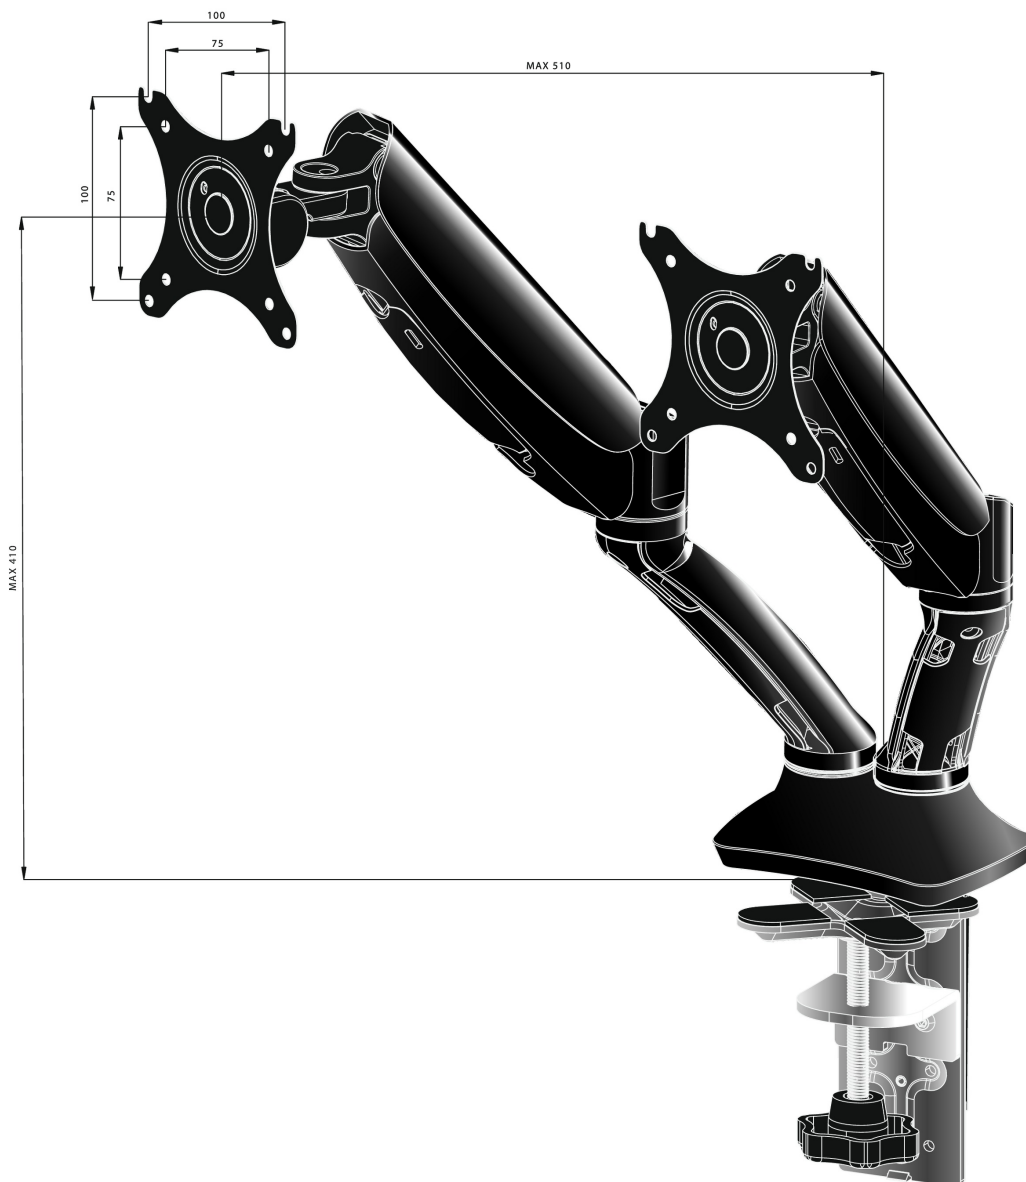

Elegantan nosač za dva monitora sa gasnom oprugom (nosačem)

Iiyama DS3002C-B1 je stoni nosač za dva ekrana do 27". Korišćenjem nosača možete dobiti dodatni prostor na stolu, a sistem upravljanja kablovima pomaže da radno mesto bude uredno. Ono što je još važnije, pružajući Vam široke mogućnosti prilagođavanja uključujući nagib, okret, visinu i rotaciju koje nosač pruža omogućuju Vam da jednostavno podesite položaj ekrana prema Vašim željama osiguravajući ugodno i zdravo držanje tela.

01 TEHNIČKA SPECIFIKACIJA

Tip	nosač za dva desktop monitora sa gasnom oprugom
Broj ekrana	2
Stoni nosač	nosač monitora
Veličina ekrana	10" - 27"
Podešavanje visine	0 - 410mm
Rotacija ekrana	PIVOT 90°
Nagib	-85° - 15°
Zakretanje	360°
Maksimalna težina	5kg / monitor
VESA minimum	75 x 75mm
VESA maksimum	100 x 100mm

02 DIMENZIJE / TEŽINA

EAN kod

4948570032129

All trademarks and registered trademarks acknowledged. E & O E. Specification subject to change without notice. All LCD's comply with ISO-9241-307:2008 in connection with pixel defects.