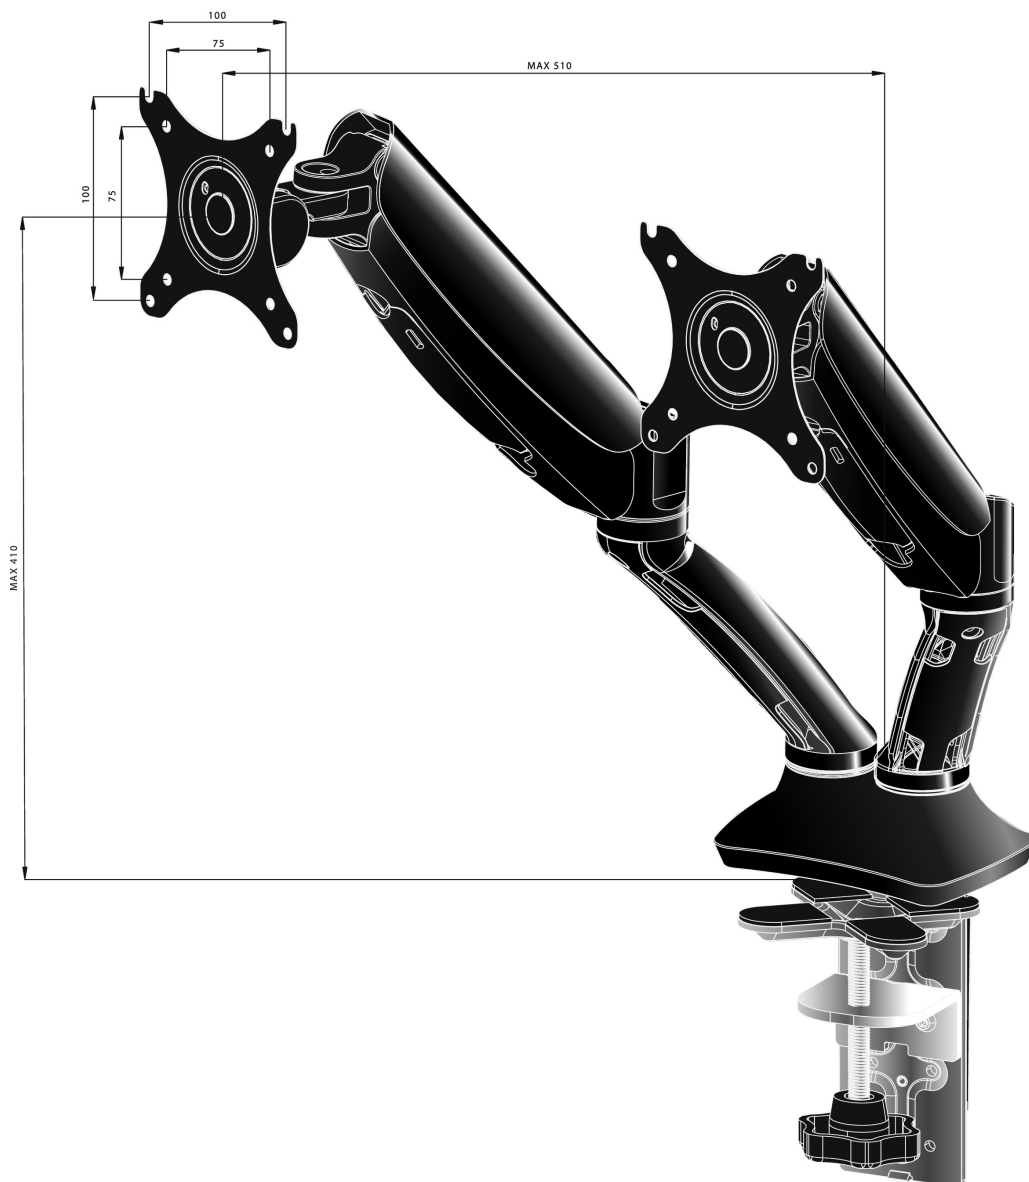

Sleek and stylish dual gas spring arm

The Iiyama DS3002C-B1 is a desk mount (grommet or clamp) for two flat screens up to 27". Using the arm you save space on your desk and thanks to the cable management system it is easier to keep your workplace tidy. But what is more important, offering broad adjustment capabilities including tilt, swivel, height and rotation, the dual gas spring arm makes sure you can easily adjust the position of the screens to your preferences assuring ergonomic body posture.

01 ТЕХНИЧЕСКИЕ ХАРАКТЕРИСТИКИ

Type	gas spring desk mount for desktop monitor
Number of screens	2
Desk monut	desk clamp or desk grommet
Screen size	10" - 27"
Height adjustment	0 - 410mm
Screen rotation	PIVOT 90°
Tilt	-85° - 15°
Swivel	360°
Max weight capacity	5kg / монитор
VESA minimum	75 x 75mm
VESA maximum	100 x 100mm

02 РАЗМЕР / ВЕС

EAN код

4948570032129

Все товарные знаки и торговые марки являются собственностью их владельцев и они защищены. Ошибки и изменения допускаются. Спецификации могут быть изменены без уведомления. Все LCD мониторы соответствуют стандарту ISO-9241-307:2008 по политике битых пикселей.