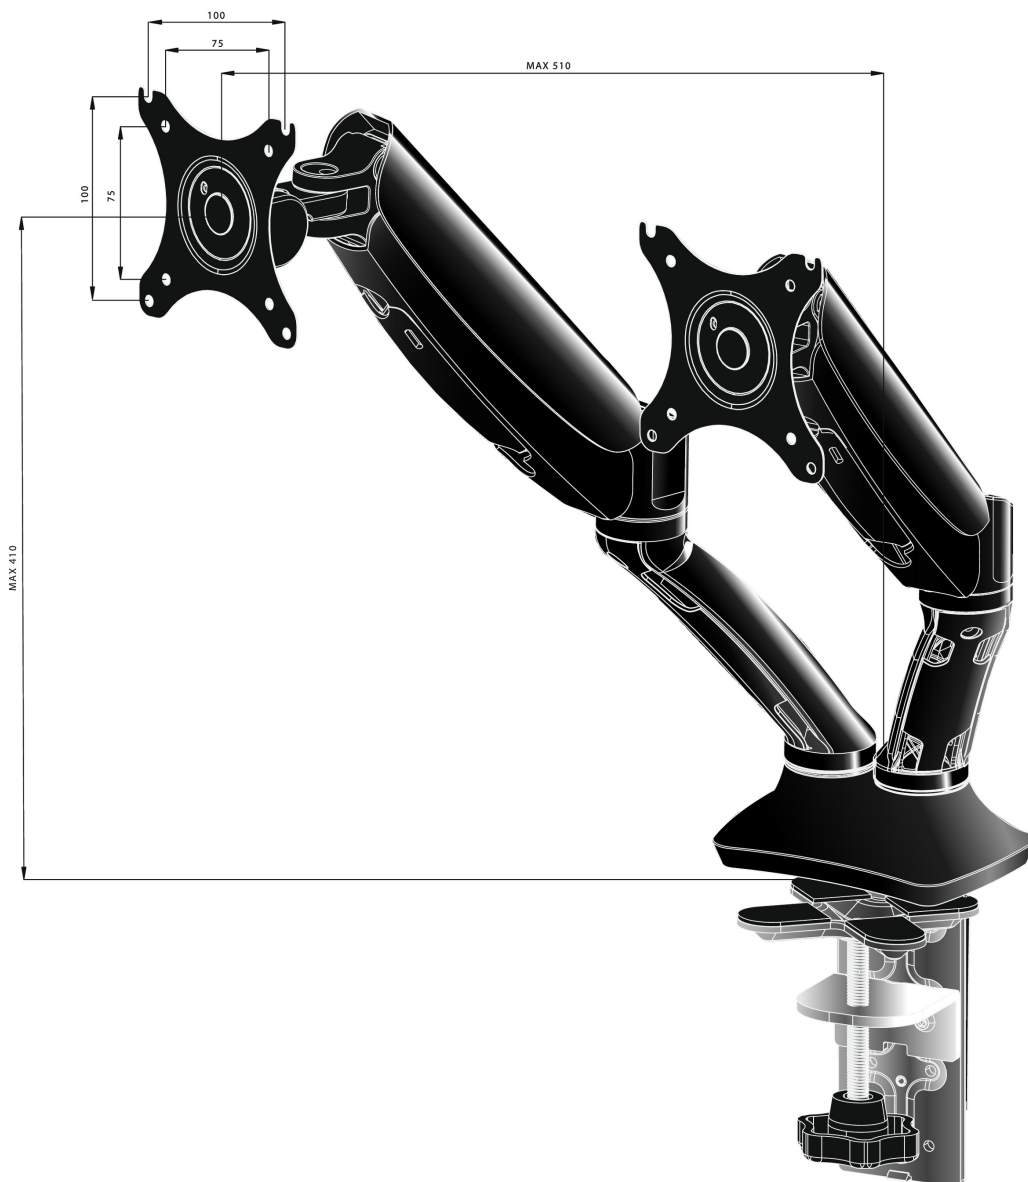

Sleek and stylish dual gas spring arm

The Iiyama DS3002C-B1 is a desk mount (grommet or clamp) for two flat screens up to 27". Using the arm you save space on your desk and thanks to the cable management system it is easier to keep your workplace tidy. But what is more important, offering broad adjustment capabilities including tilt, swivel, height and rotation, the dual gas spring arm makes sure you can easily adjust the position of the screens to your preferences assuring ergonomic body posture.

01 ТЕХНИЧЕСКИЕ ХАРАКТЕРИСТИКИ

Type	gas spring desk mount for desktop monitor
Number of screens	2
Desk monut	desk clamp or desk grommet
Screen size	10" - 27"
Height adjustment	0 - 410mm
Screen rotation	PIVOT 90°
Tilt	-85° - 15°
Swivel	360°
Max weight capacity	5kg / монитор
VESA minimum	75 x 75mm
VESA maximum	100 x 100mm

02 РАЗМЕР / ВЕС

EAN код

4948570032129

Все товарные знаки и торговые марки являются собственностью их владельцев и они защищены. Ошибки и изменения допускаются. Спецификации могут быть изменены без уведомления. Все LCD мониторы соответствуют стандарту ISO-9241-307:2008 по политике битых пикселей.