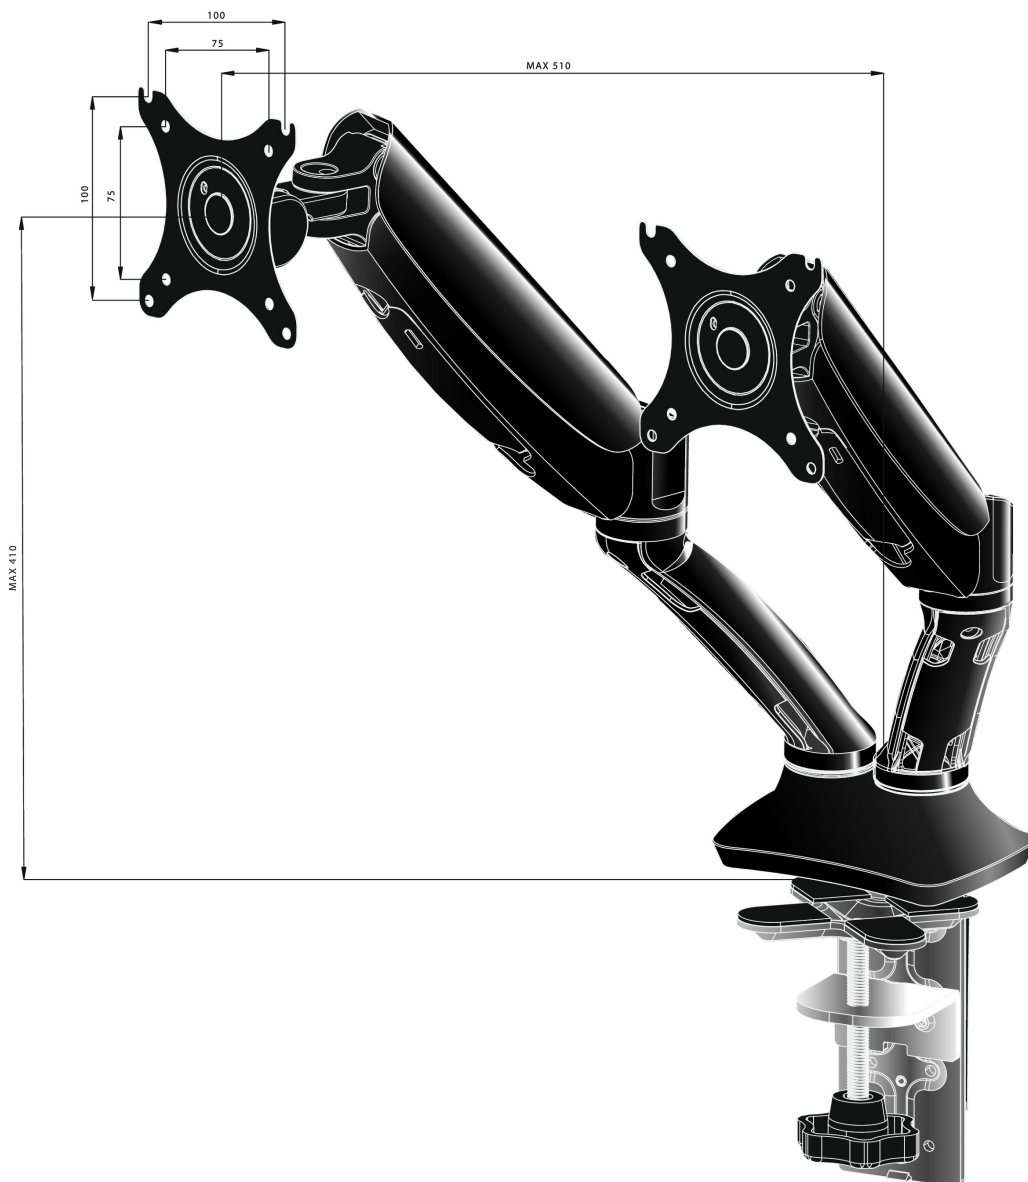

## Elegantní a stylové rameno se dvěma plynovými pružinami

iiyama DS3002C-B1 je stolní držák (průchodka nebo svorka) pro dvě ploché obrazovky až do 27". Použitím ramene je zárukou, že získáte dodatečné místo na vašem stole a systém vedení kabelů pomáhá udržovat vaše pracoviště uspořádané. Ale co je důležitější, rameno nabízí široké možnosti nastavení, včetně naklonění, otočení, výšky a rotace. Můžete tak snadno upravit polohu obrazovky, dle vašich preferencí, a zároveň pomáhá ergonomickému držení těla.

### 01 SPECIFIKACE

Type	plynová pružina stolního držáku pro monitor
Number of screens	2
Desk mount	průchodka nebo svorka
Screen size	10" - 27"
Height adjustment	0 - 410mm
Screen rotation	PIVOT 90°
Tilt	-85° - 15°
Swivel	360°
Váha max.	5kg / monitor
VESA minimum	75 x 75mm
VESA maximum	100 x 100mm

## 02 ROZMĚRY / HMOTNOST

EAN code

4948570032129

*Všechny ochranné známky jsou registrovány a chráněny. Vyhrazené právo na změny. Veškeré ploché panely LCD splňují normu ISO-9241-307:2008 v oblasti počtu vadných pixelů.*