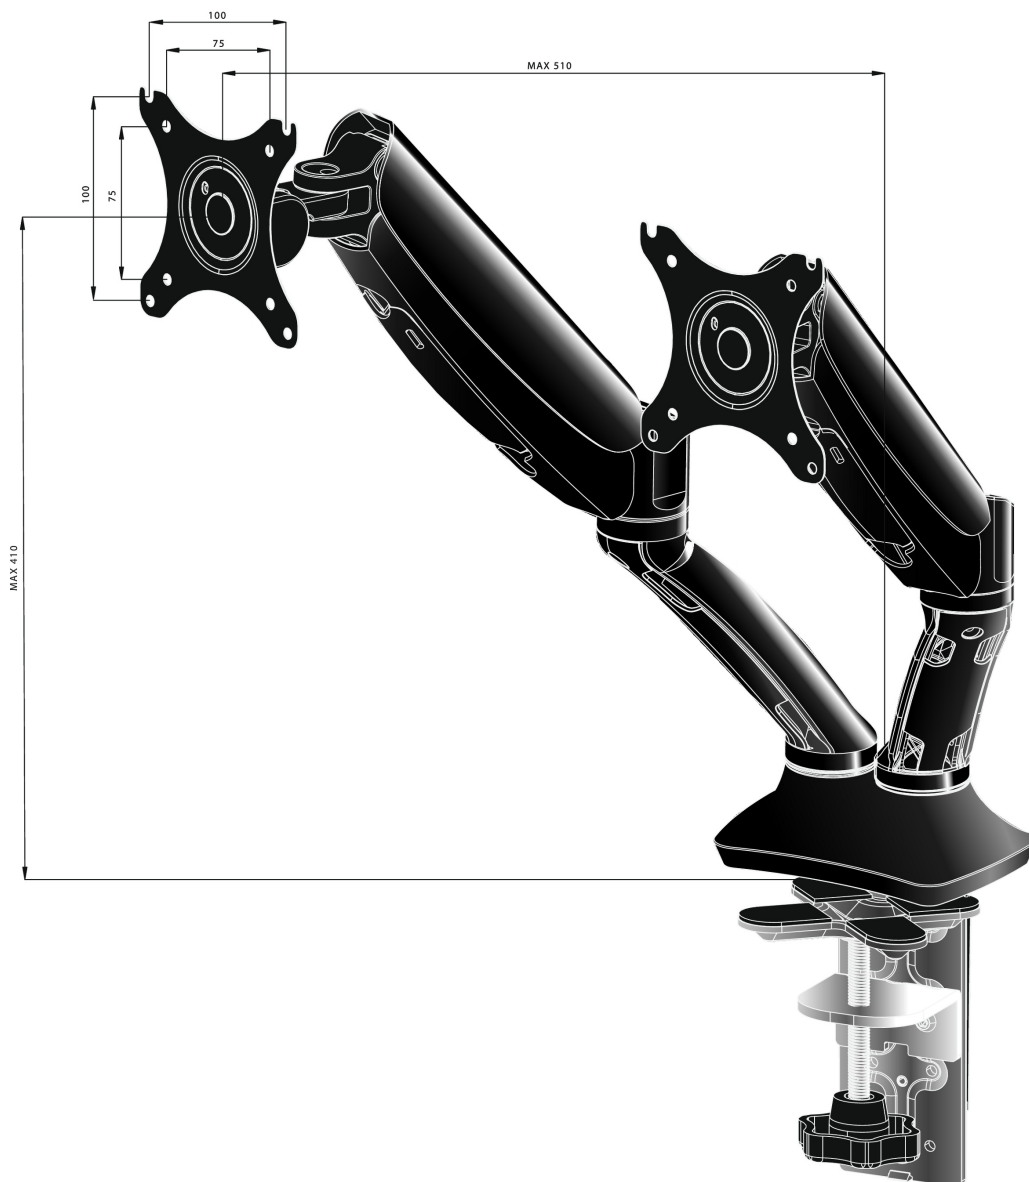

## Elegantní a stylové rameno se dvěma plynovými pružinami

iiyama DS3002C-B1 je stolní držák (průchodka nebo svorka) pro dvě ploché obrazovky až do 27". Použitím ramene je zárukou, že získáte dodatečné místo na vašem stole a systém vedení kabelů pomáhá udržovat vaše pracoviště uspořádané. Ale co je důležitější, rameno nabízí široké možnosti nastavení, včetně naklonění, otočení, výšky a rotace. Můžete tak snadno upravit polohu obrazovky, dle vašich preferencí, a zároveň pomáhá ergonomickému držení těla.

### 01 SPECIFIKACE

Type	plynová pružina stolního držáku pro monitor
Number of screens	2
Desk mount	průchodka nebo svorka
Screen size	10" - 27"
Height adjustment	0 - 410mm
Screen rotation	PIVOT 90°
Tilt	-85° - 15°
Swivel	360°
Váha max.	5kg / monitor
VESA minimum	75 x 75mm
VESA maximum	100 x 100mm

## 02 ROZMĚRY / HMOTNOST

EAN code

4948570032129

*Všechny ochranné známky jsou registrovány a chráněny. Vyhrazené právo na změny. Veškeré ploché panely LCD splňují normu ISO-9241-307:2008 v oblasti počtu vadných pixelů.*