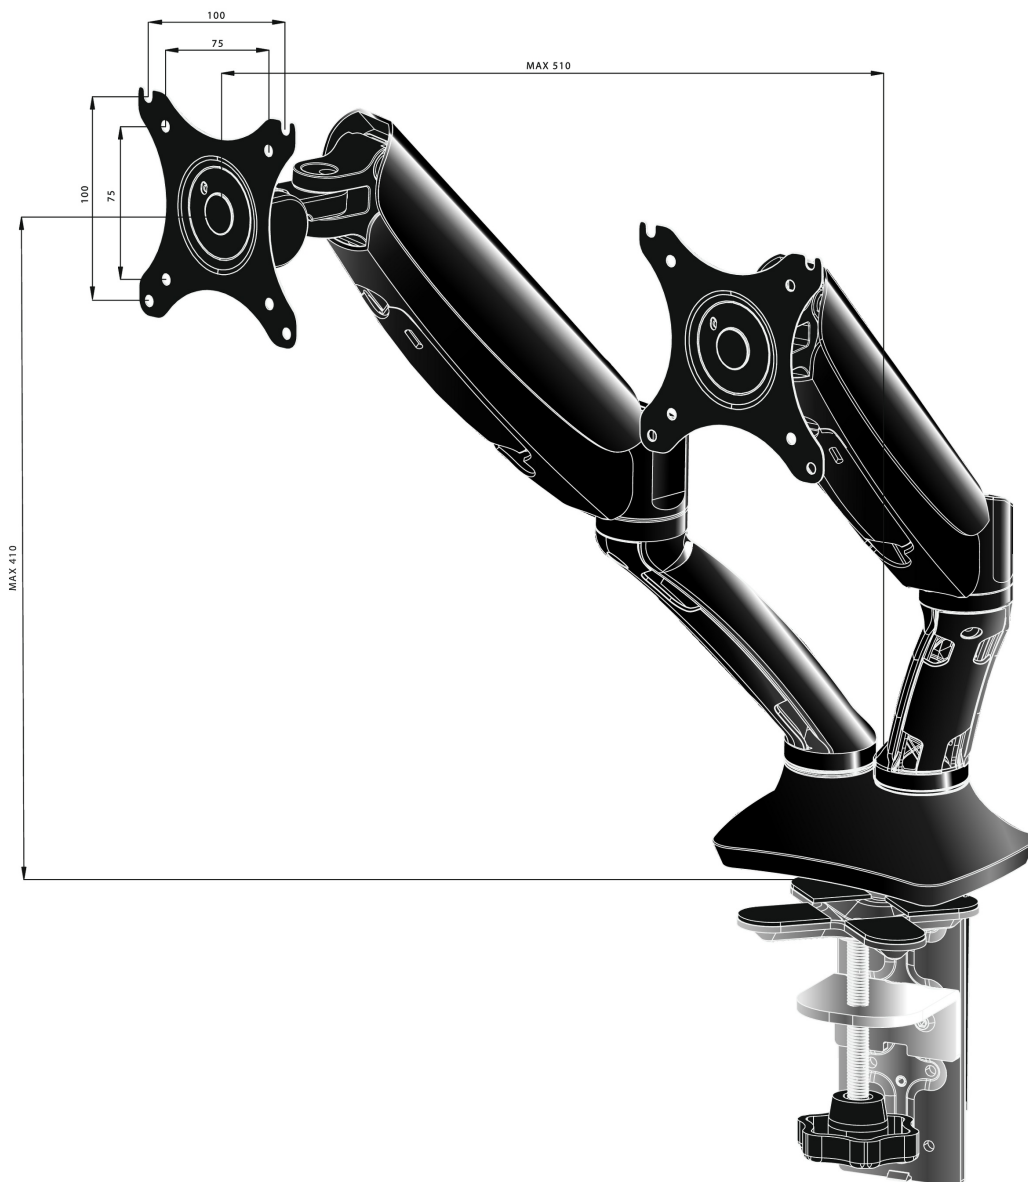

Sleek and stylish dual gas spring arm

The iiyama DS3002C-B1 is a desk mount (grommet or clamp) for two flat screens up to 27". Using the arm you save space on your desk and thanks to the cable management system it is easier to keep your workplace tidy. But what is more important, offering broad adjustment capabilities including tilt, swivel, height and rotation, the dual gas spring arm makes sure you can easily adjust the position of the screens to your preferences assuring ergonomic body posture.

01 TECHNICAL SPECIFICATION

Type	gas spring desk mount for desktop monitor
Number of screens	2
Desk monut	desk clamp or desk grommet
Screen size	10" - 27"
Height adjustment	0 - 410mm
Screen rotation	PIVOT 90°
Tilt	-85° - 15°
Swivel	360°
Max weight capacity	5kg / монитор
VESA minimum	75 x 75mm
VESA maximum	100 x 100mm

02 РАЗМЕР / ВЕС

EAN код

4948570032129

Все товарные знаки и торговые марки являются собственностью их владельцев и они защищены. Ошибки и изменения допускаются. Спецификации могут быть изменены без уведомления. Все LCD мониторы соответствуют стандарту ISO-9241-307:2008 по политике битых пикселей.