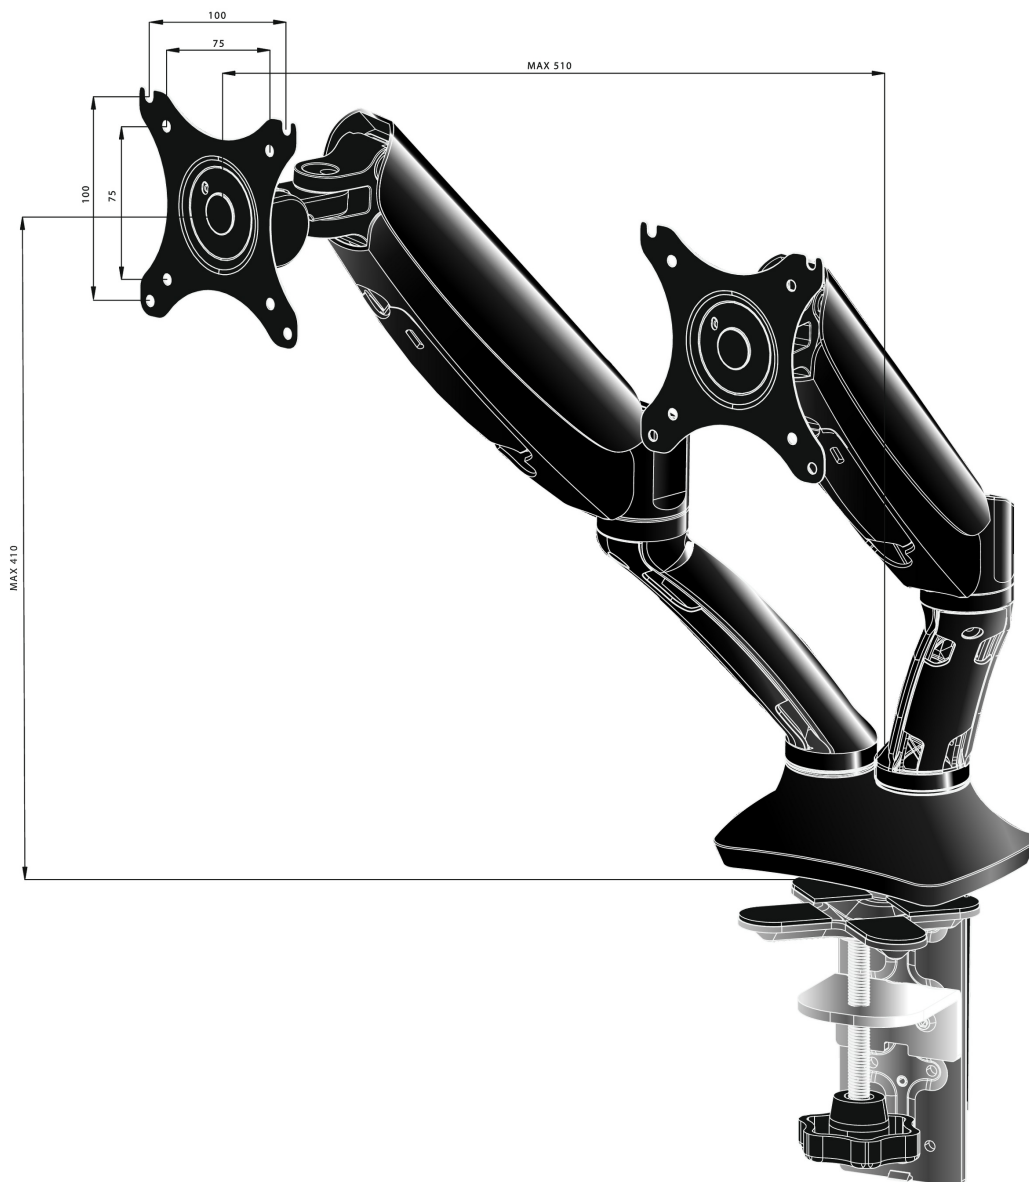

Sleek and stylish dual gas spring arm

The iiyama DS3002C-B1 is a desk mount (grommet or clamp) for two flat screens up to 27". Using the arm you save space on your desk and thanks to the cable management system it is easier to keep your workplace tidy. But what is more important, offering broad adjustment capabilities including tilt, swivel, height and rotation, the dual gas spring arm makes sure you can easily adjust the position of the screens to your preferences assuring ergonomic body posture.

01 TECHNICAL SPECIFICATION

Type	gas spring desk mount for desktop monitor
Number of screens	2
Desk monut	desk clamp or desk grommet
Screen size	10" - 27"
Height adjustment	0 - 410mm
Screen rotation	PIVOT 90°
Tilt	-85° - 15°
Swivel	360°
Max weight capacity	5kg / монитор
VESA minimum	75 x 75mm
VESA maximum	100 x 100mm

02 РАЗМЕР / ВЕС

EAN код

4948570032129

Все товарные знаки и торговые марки являются собственностью их владельцев и они защищены. Ошибки и изменения допускаются. Спецификации могут быть изменены без уведомления. Все LCD мониторы соответствуют стандарту ISO-9241-307:2008 по политике битых пикселей.