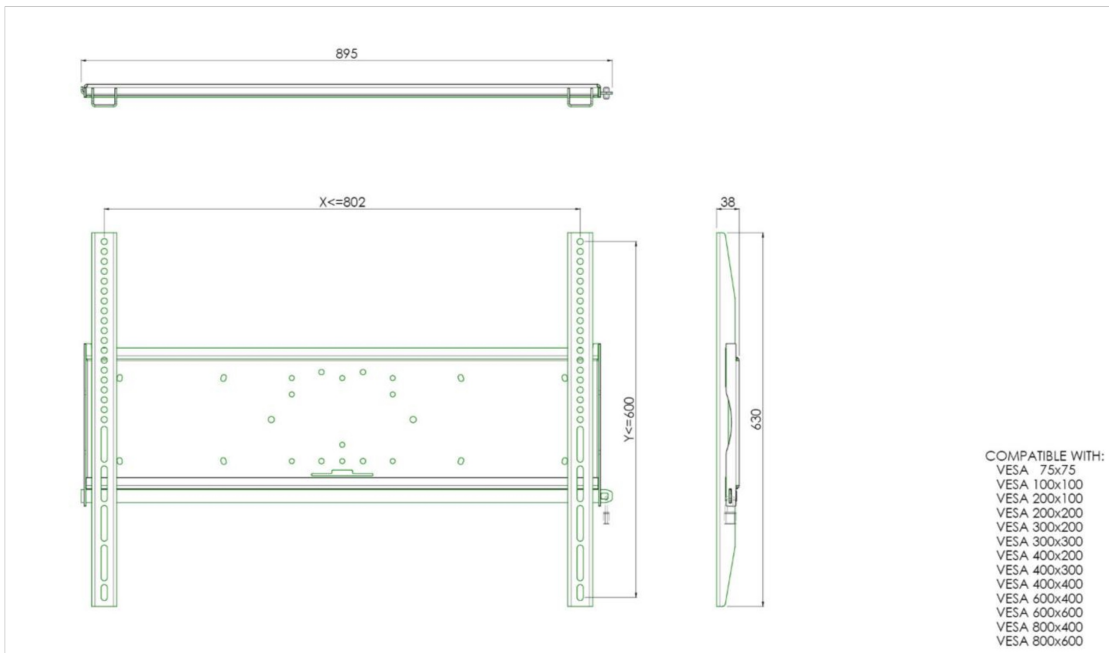

Univerzální nástěnný držák, max. 800 x 600 mm, 125 kg

Univerzální držák na zeď je kompatibilní se standardem VESA. Kromě montáže na stěnu lze všechny naše nástěnné držáky použít pro stropní montáž (pomocí spojovacích šroubů) spolu s podstavcem. Úchyty jsou upevňovací materiál, které udržují držák na displeji. Kromě toho, že obsahují bezpečnostní prvky, tak Vám nabízí ochranu proti krádeži (pomocí visacího zámku).

01 SPECIFIKACE

Váha max.	125kg / monitor
VESA minimum	75 x 75mm
VESA maximum	800 x 600mm

02 ROZMĚRY / HMOTNOST

Váha (bez balení)

9kg

Všechny ochranné známky jsou registrovány a chráněny. Vyhrazené právo na změny. Veškeré ploché panely LCD splňují normu ISO-9241-307:2008 v oblasti počtu vadných pixelů.