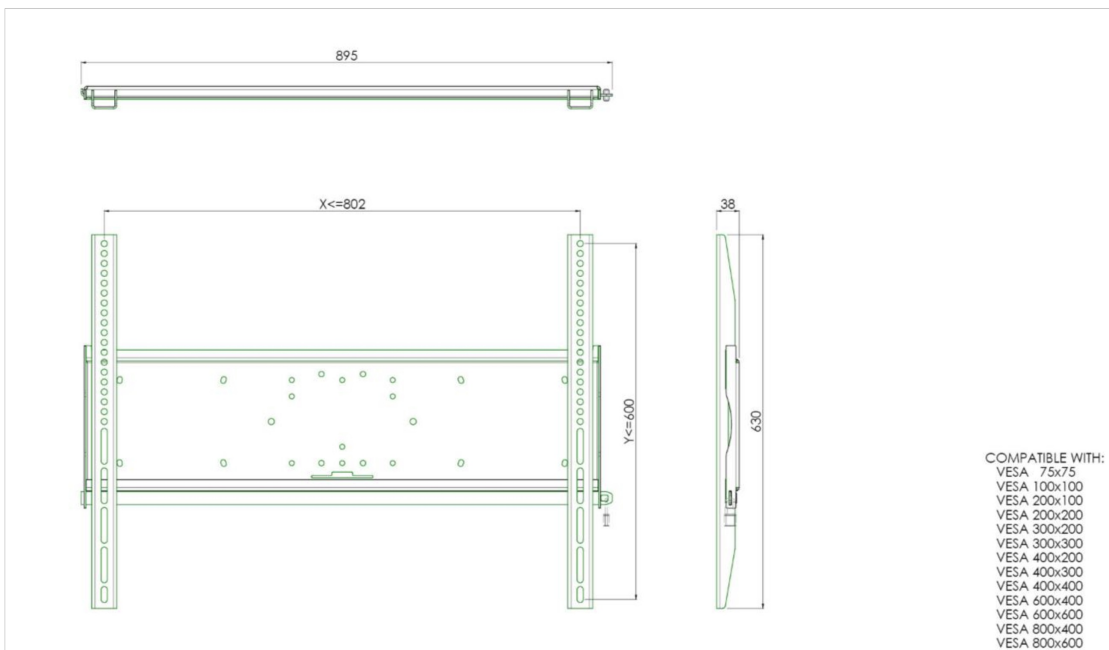

Univerzální nástěnný držák, max. 800 x 600 mm, 125 kg

Univerzální držák na zeď je kompatibilní se standardem VESA. Kromě montáže na stěnu lze všechny naše nástěnné držáky použít pro stropní montáž (pomocí spojovacích šroubů) spolu s podstavcem. Úchyty jsou upevňovací materiál, které udržují držák na displeji. Kromě toho, že obsahují bezpečnostní prvky, tak Vám nabízí ochranu proti krádeži (pomocí visacího zámku).

01 SPECIFIKACE

Váha max.	125kg / monitor
VESA minimum	75 x 75mm
VESA maximum	800 x 600mm

02 ROZMĚRY / HMOTNOST

Váha (bez balení)

9kg

Všechny ochranné známky jsou registrovány a chráněny. Vyhrazené právo na změny. Veškeré ploché panely LCD splňují normu ISO-9241-307:2008 v oblasti počtu vadných pixelů.