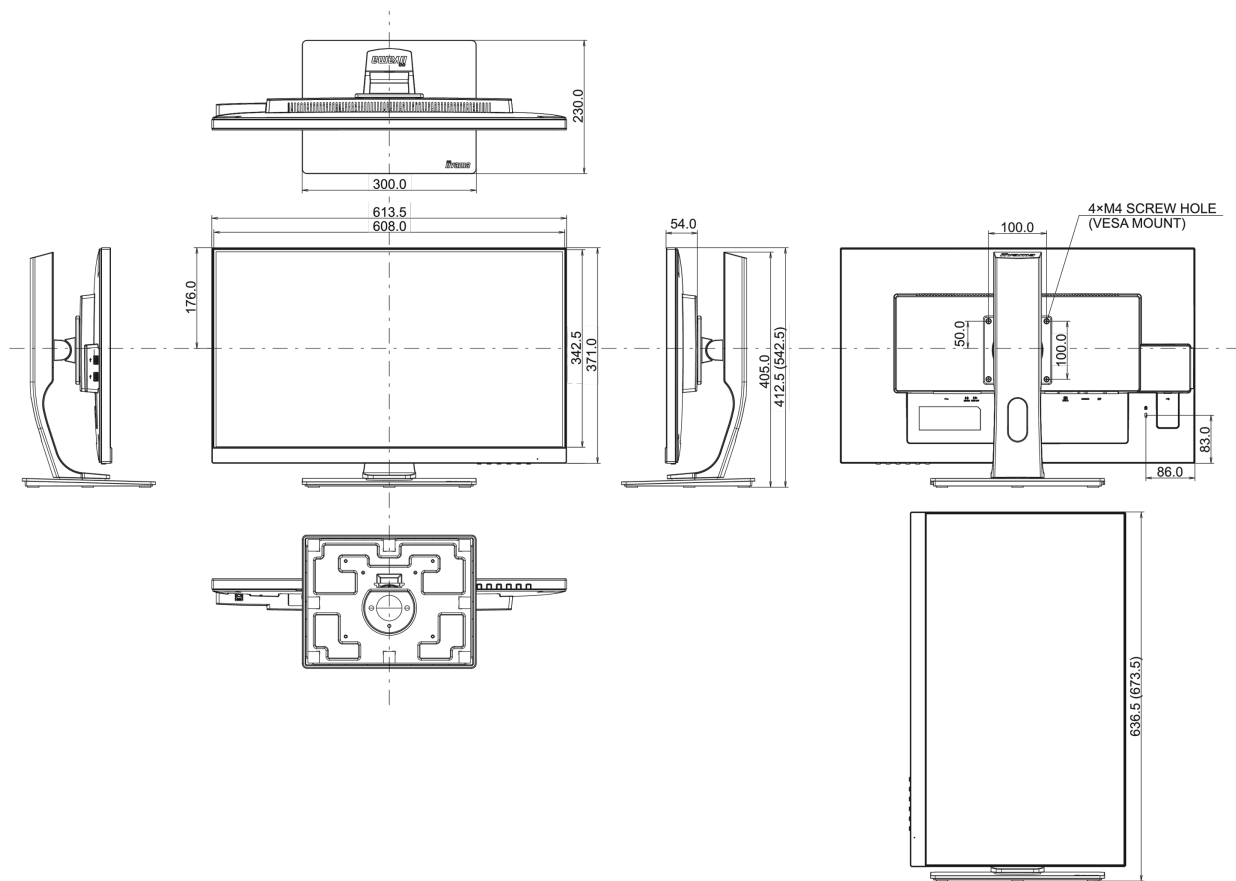

Wszystkie znaki towarowe zastrzeżone. Pomyłki i wprowadzanie zmian zastrzeżone. Specyfikacje produktów mogą ulec zmianie bez wcześniejszego zawiadomienia. Wszystkie monitory LCD Iiyama są zgodne z normą ISO-9241-307:2008 określającą liczbę i rodzaj defektów matrycy.

© IIYAMA CORPORATION. ALL RIGHTS RESERVED