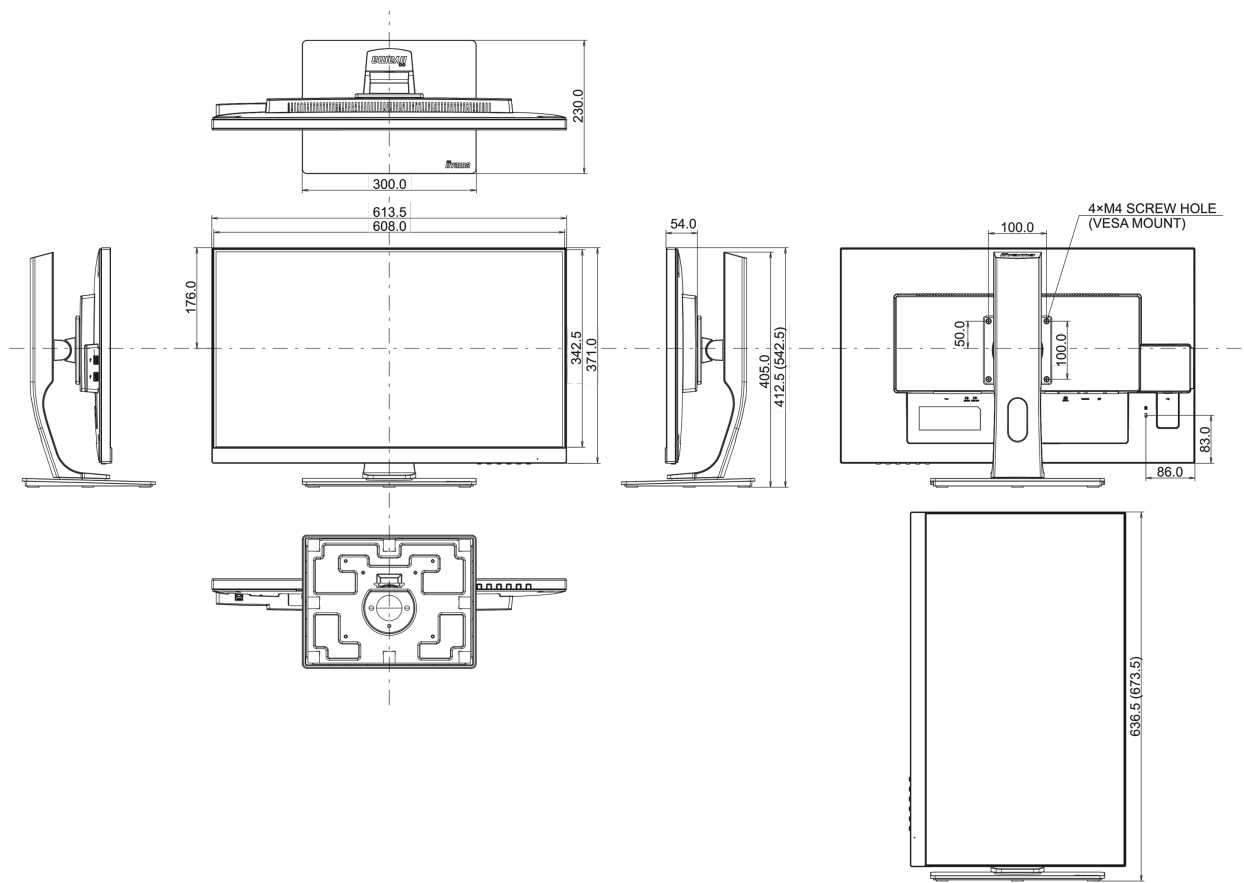

04 MECHANISME

Positieaanpassingen	hoogte, pivot (rotatie), draaien, kantelen
Hoogte-instelling	130mm
Rotatie	90°
Draaibare voet	90°; 45° links; 45° rechts
Kantelhoek	22° omhoog; 5° omlaag

VESA montage	100 x 100mm
Kabelmanagement systeem	ja

08 AFMETINGEN / GEWICHT

Product afmetingen B x H x D	611 x 413 (543) x 230mm
Doos afmetingen B x H x D	745 x 455 x 207mm
Gewicht (zonder doos)	7.7kg
Gewicht (inclusief doos)	9.6kg
EAN code	4948570115211