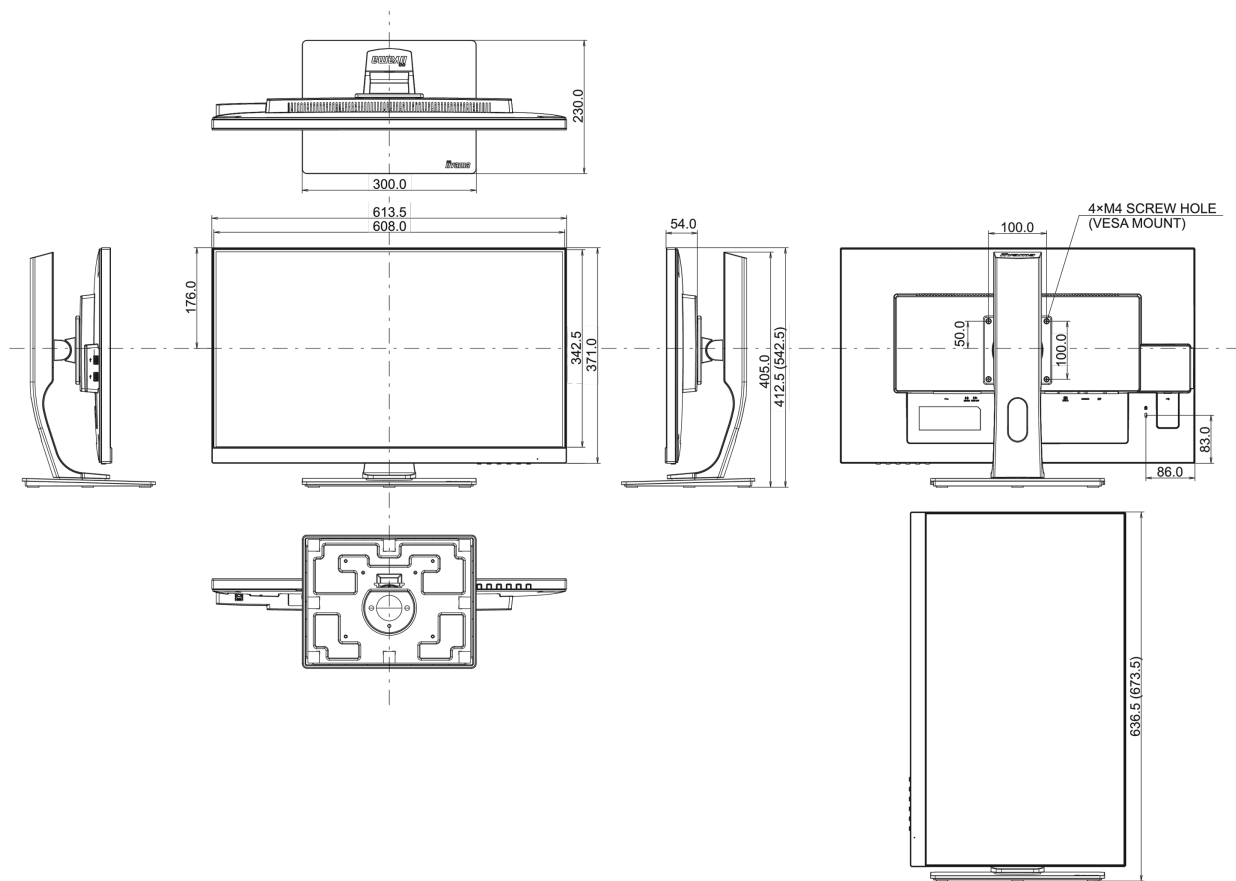

04 МЕХАНИЧЕСКИЕ ХАРАКТЕРИСТИКИ

Эргономика	высота, вращение экрана, вращение подставки, наклон
Настройка высоты (HAS)	130мм
Вращение экрана (PIVOT)	90°
Вращение подставки (Swivel)	90°; 45° лево; 45° право
Угол наклона экрана	22° вверх; 5° вниз
Крепление VESA	100 x 100мм
Крепления для кабелей	да

08 РАЗМЕР / ВЕС

Размер продукта Ш x В x Г	611 x 413 (543) x 230мм
Размер коробки Ш x В x Г	745 x 455 x 207мм
Вес (без упаковки)	7.7кг
Вес (с упаковкой)	9.6кг
EAN код	4948570115211

Все товарные знаки и торговые марки являются собственностью их владельцев и они защищены. Ошибки и изменения допускаются. Спецификации могут быть изменены без уведомления. Все LCD мониторы соответствуют стандарту ISO-9241-307:2008 по политике битых пикселей.