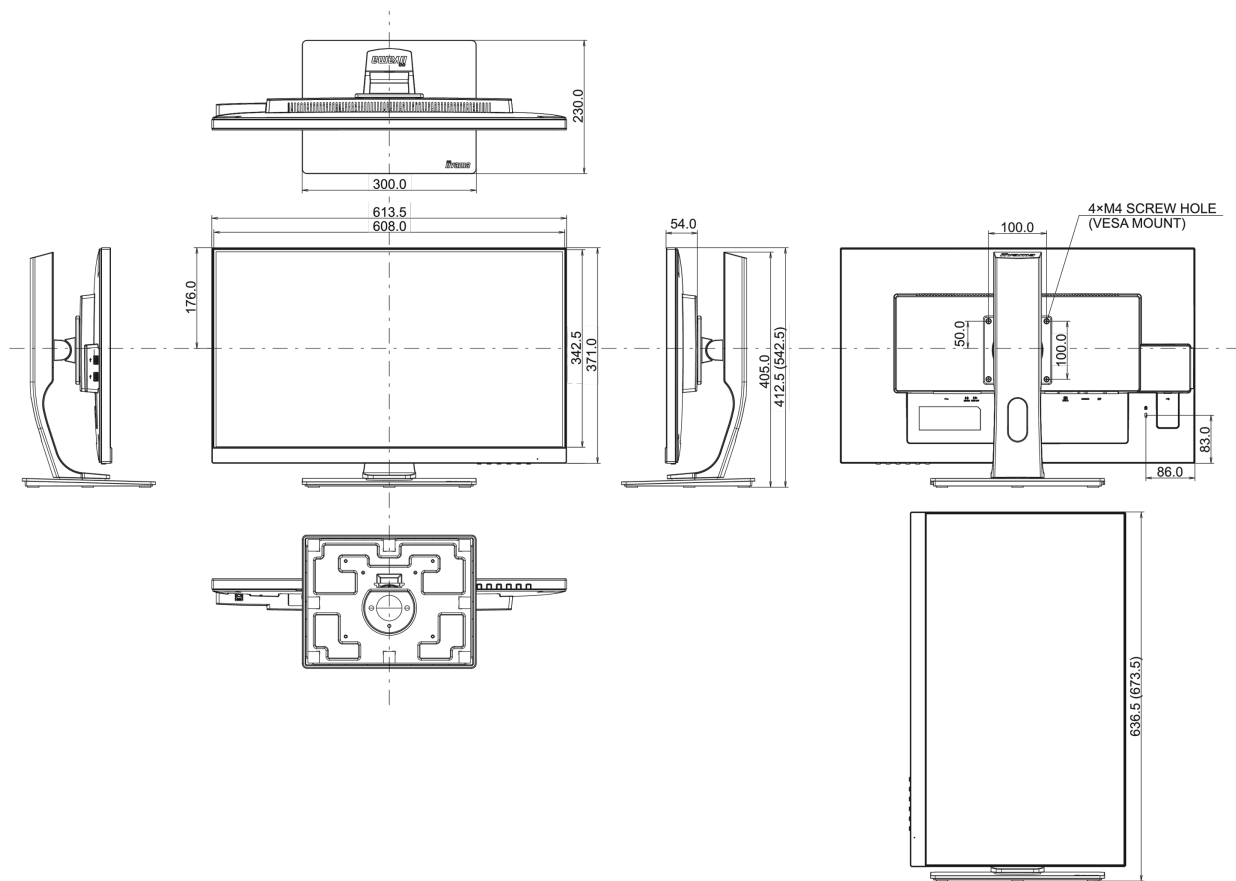

04 MECHANISME

Positieaanpassingen	hoogte, pivot (rotatie), draaien, kantelen
Hoogte-instelling	130mm
Rotatie	90°
Draaibare voet	90°; 45° links; 45° rechts
Kantelhoek	22° omhoog; 5° omlaag

VESA montage	100 x 100mm
Kabelmanagement systeem	ja

08 AFMETINGEN / GEWICHT

Product afmetingen B x H x D	611 x 413 (543) x 230mm
Doos afmetingen B x H x D	745 x 455 x 207mm
Gewicht (zonder doos)	7.7kg
Gewicht (inclusief doos)	9.6kg
EAN code	4948570115211