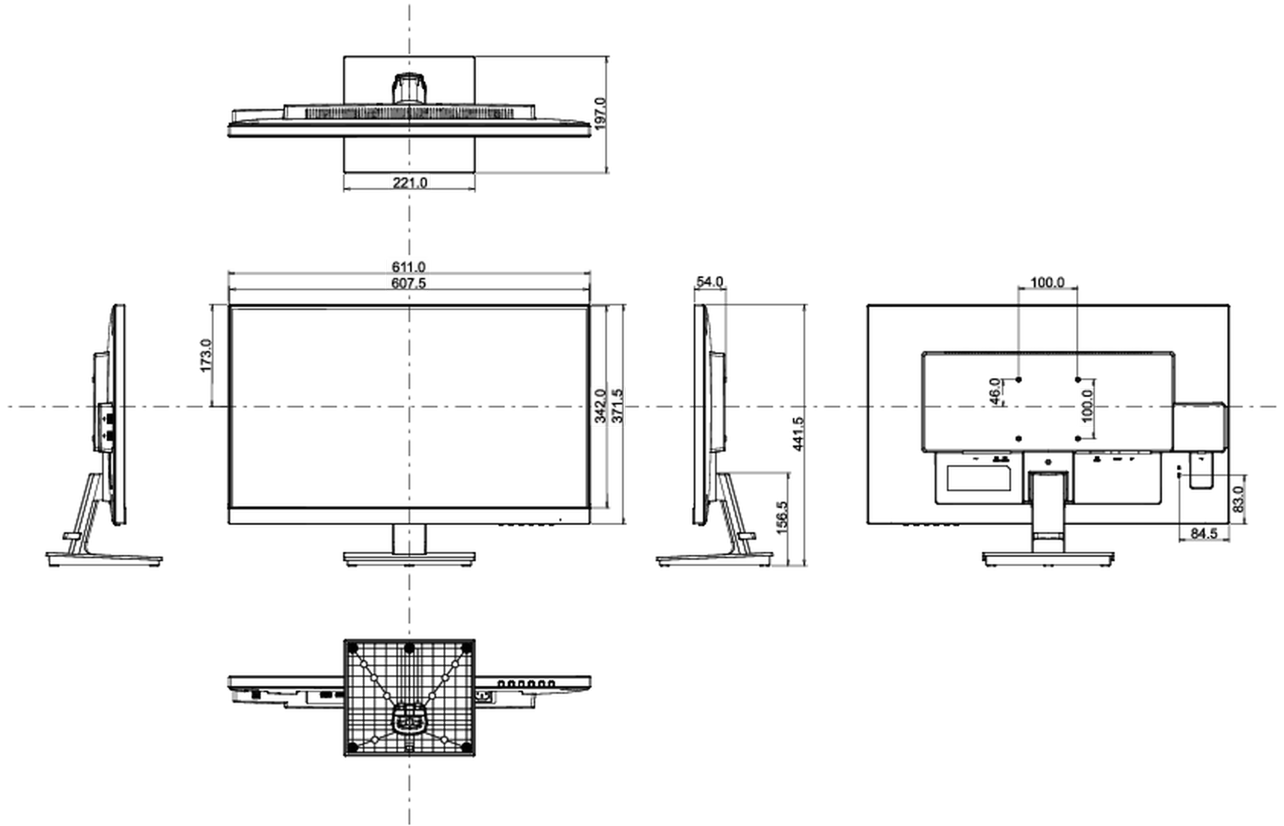

Güç kullanımı

26W tipik, 0.5W stand by, 0.5W off mode

07 SÜRDÜRÜLEBİLİRLİK

Yönetmelikler

TCO Certified, , , , , ,

TCO Certified

XU2792QSU-B1 J

08 ÖLÇÜLER / AĞIRLIK

Ürün boyutları G x Y x D

611 x 441.5 x 197mm

Kutu boyutları G x Y x D

690 x 140 x 451mm

Ağırlık (kutu hariç)

5kg

Ağırlık (kutu ile birlikte)

7kg

EAN kodu

4948570115204

All trademarks and registered trademarks acknowledged. E & O E. Specification subject to change without notice. All LCD's comply with ISO-9241-307:2008 in connection with pixel defects.

© IIYAMA CORPORATION. ALL RIGHTS RESERVED