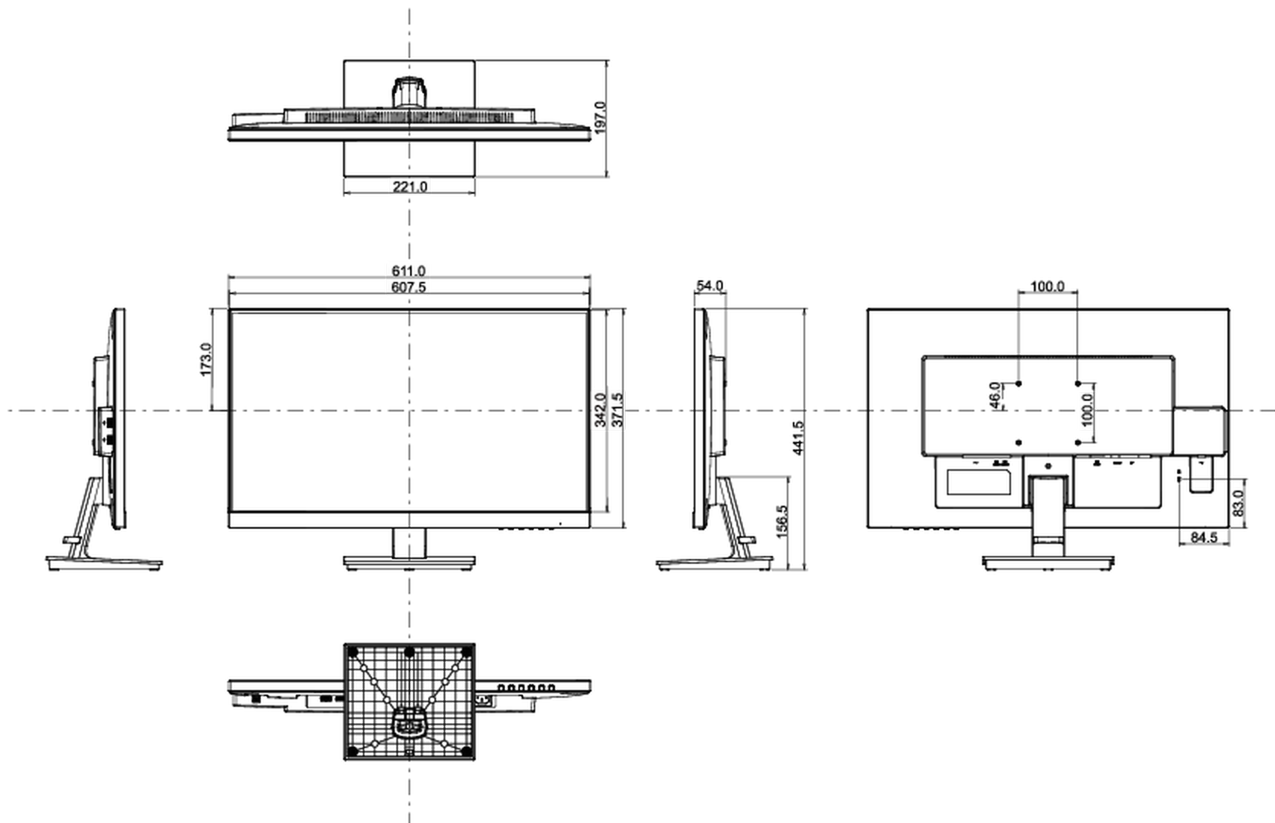

TCO Certified

XU2792QSU-B1 J

REACH SVHC

meer dan 0.1%: Lood

08 AFMETINGEN / GEWICHT**Product afmetingen B x H x D**

611 x 441.5 x 197mm

Doos afmetingen B x H x D

690 x 140 x 451mm

Gewicht (zonder doos)

5kg

Gewicht (inclusief doos)

7kg

EAN code

4948570115204

Alle handelsmerken zijn geregistreerd. Gegevens onder voorbehoud van zetfouten. Specificaties kunnen vooraf en zonder opgave van reden gewijzigd worden. Alle LCD-panels vallen onder ISO-9241-307:2008 inzake pixelfouten.