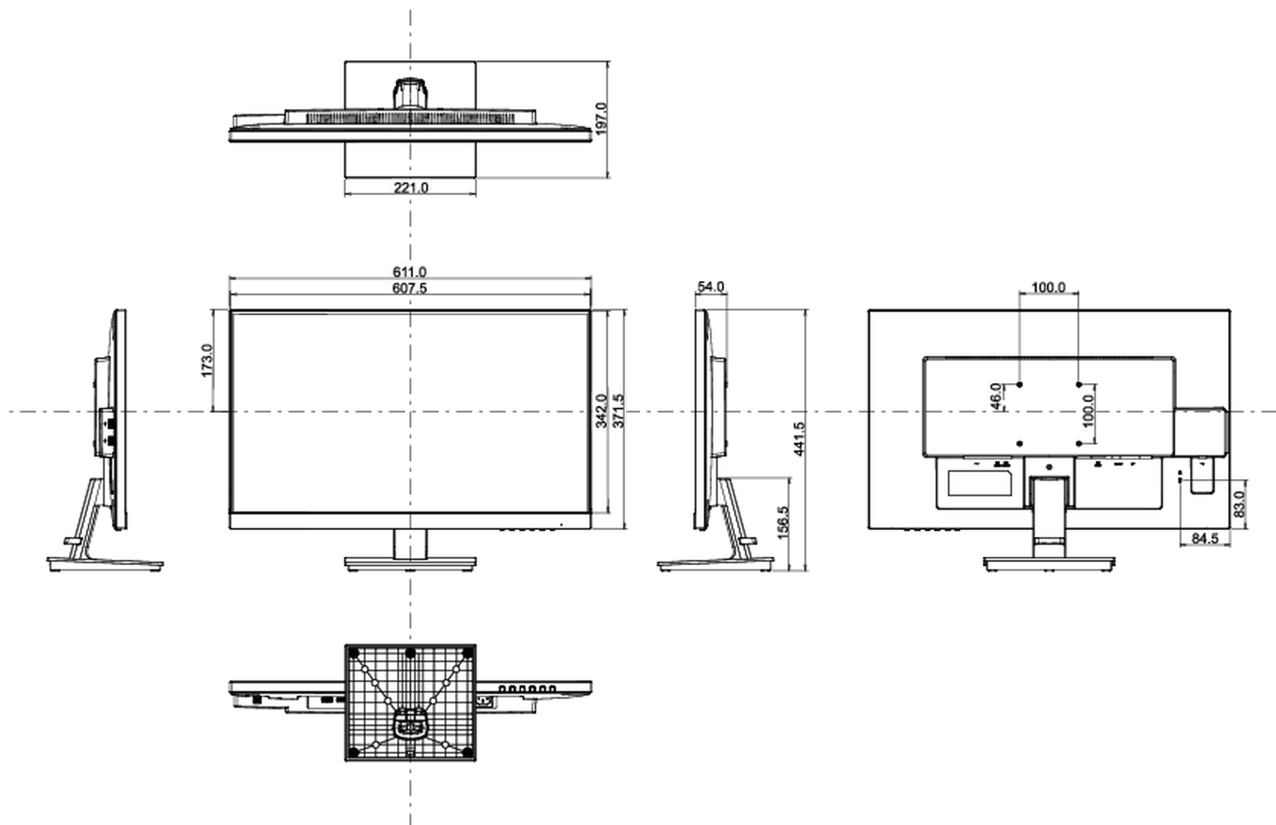

Kábelek

áramellátás, USB, HDMI, DP

Egyéb

gyors üzembe helyezési útmutató, biztonsági útmutató

06 ENERGIAGAZDÁLKODÁS

Tápegység

belső

Áramellátás

AC 100 - 240V, 50/60Hz

Energiafogyasztás

26W jellemző, 0.5W készenlét, 0.5W kikapcsolva

Áramfogyasztás

0.5W készenlét

07 FENNTARTHATÓSÁG

Előírások

TCO Certified, CE, TÜV-GS, EAC, RoHS támogatás, ErP, WEEE, HATÓTÁVOLSÁG

TCO Certified

XU2792QSU-B1 J

REACH SVHC

0,1% felett: Vezet

08 MÉRETEK / SÚLY

Termék méretei Sz x H x M

611 x 441.5 x 197mm

Doboz méretei Sz x H x M

690 x 140 x 451mm

Súly (doboz nélkül)

5kg

Súly (dobozzal)

7kg

EAN kód

4948570115204