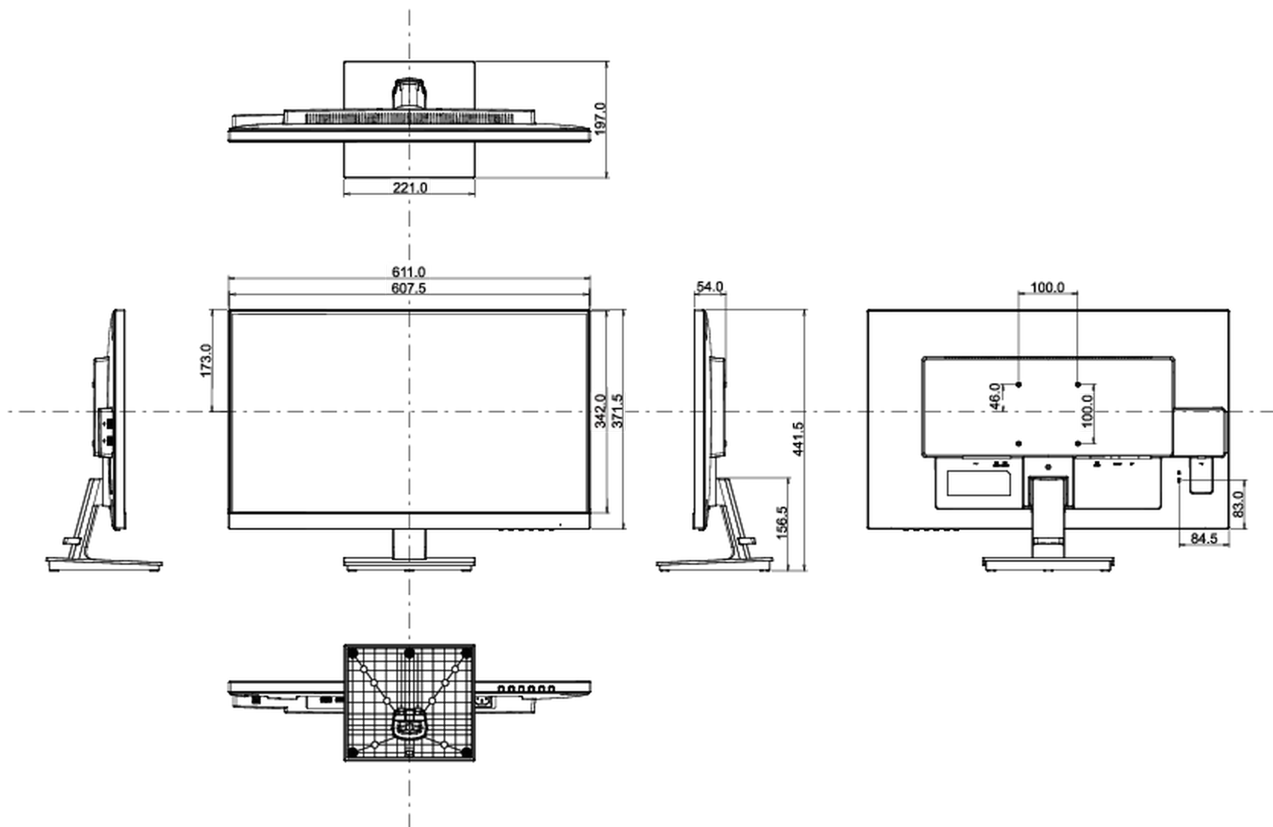

04 ASPECTOS MECÁNICOS

Soporte de altura regulable	inclinación
Ángulo de inclinación	22° arriba; 5° abajo
Montaje VESA	100 x 100mm
Sistema de gestión de cables	si

05 ACCESSORIES INCLUDED

Cable	de alimentación, USB, HDMI, DP
Otro	guía de inicio rápido, guía de seguridad

08 DIMENSIONES / PESO

Producto dimensiones W x H x D	611 x 441.5 x 197mm
Dimensiones de la caja (ancho x alto x fondo)	690 x 140 x 451mm
Peso (sin caja)	5kg
Peso (con caja)	7kg
Código EAN	4948570115204