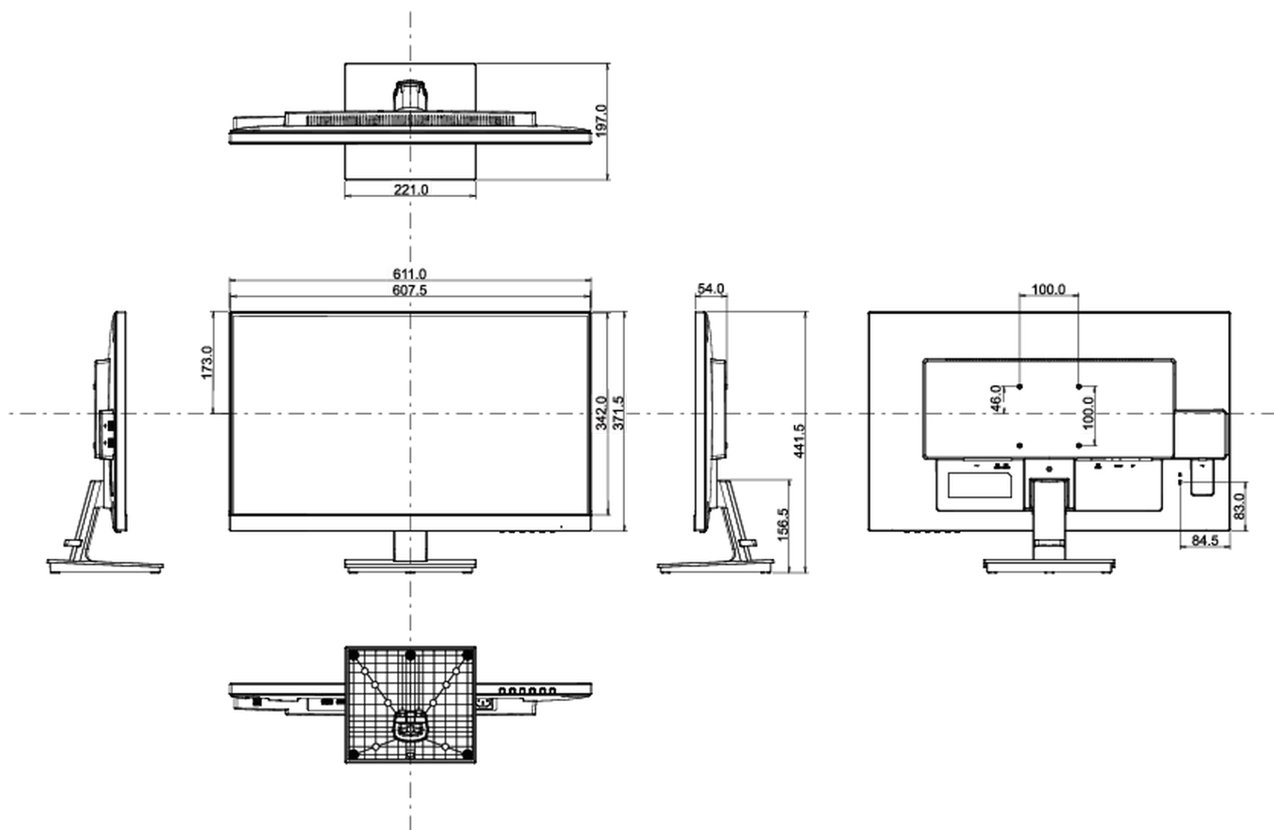

05 6.АКЦЕССУАРЫ

Кабели

Питание, USB, HDMI, DP

Прочее

Краткое руководство по началу работы, Руководство по безопасности

06 POWER-MANAGEMENT

Блок питания

внутренний

Питание

AC 100 - 240V, 50/60Гц

Потребляемая мощность

26W стандарт, 0.5W ожидание, 0.5W отключено

07 СТАНДАРТЫ

Сертификаты

TCO Certified, CE, TÜV-GS, EAC, RoHS support, ErP, WEEE, REACH

TCO Certified

XU2792QSU-B1 J

Класс энергоэффективности

A

REACH SVHC

свинца, превышает 0.1%

08 РАЗМЕР / ВЕС

Размер продукта Ш x В x Г

611 x 441.5 x 197мм

Размер коробки Ш x В x Г

690 x 140 x 451мм

Вес (без упаковки)

5кг

Вес (с упаковкой)

7кг

EAN код

4948570115204