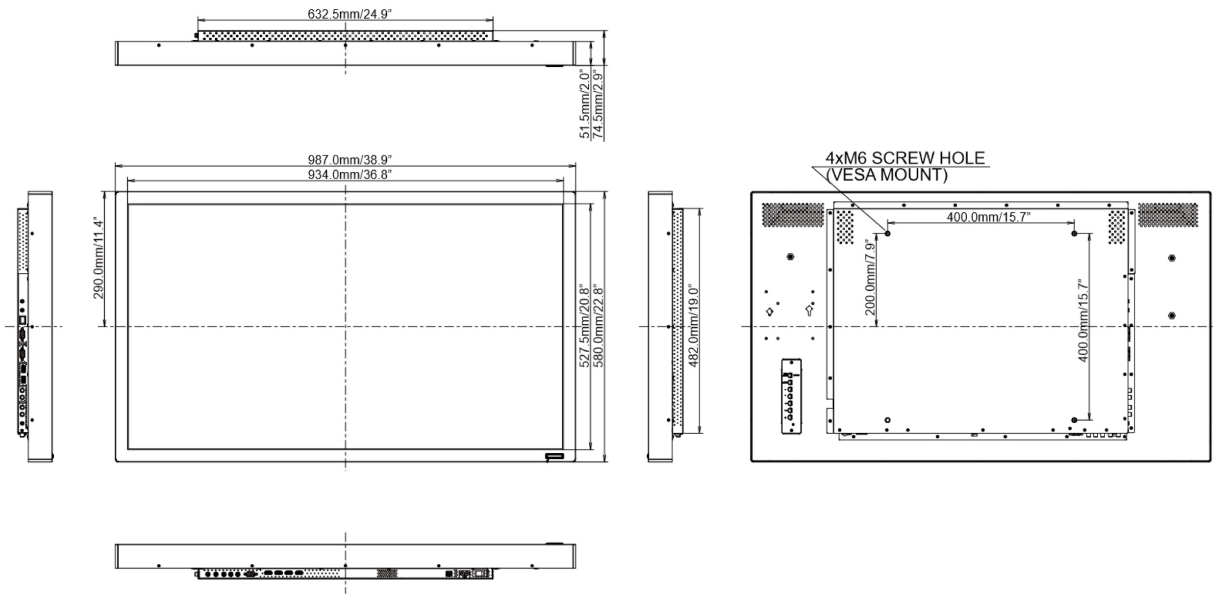

10 РАЗМЕР / ВЕС

Размер продукта Ш x В x Г	987 x 578 x 74.5мм
Вес (без упаковки)	24.6кг
EAN код	4948570115051

Все товарные знаки и торговые марки являются собственностью их владельцев и они защищены. Ошибки и изменения допускаются. Спецификации могут быть изменены без уведомления. Все LCD мониторы соответствуют стандарту ISO-9241-307:2008 по политике битых пикселей.