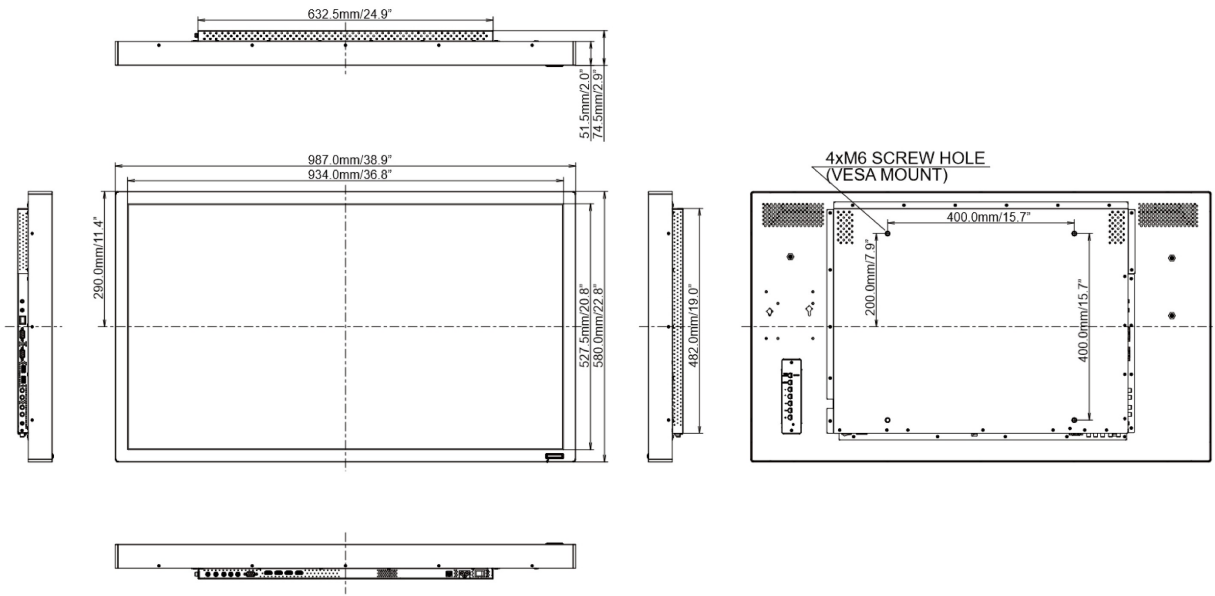

iznad 0.1%: Olova

10 DIMENZIJE / TEŽINA

Dimenzije proizvoda Š x V x D

987 x 578 x 74.5mm

Težina (bez kutije)

24.6kg

EAN kod

4948570115051