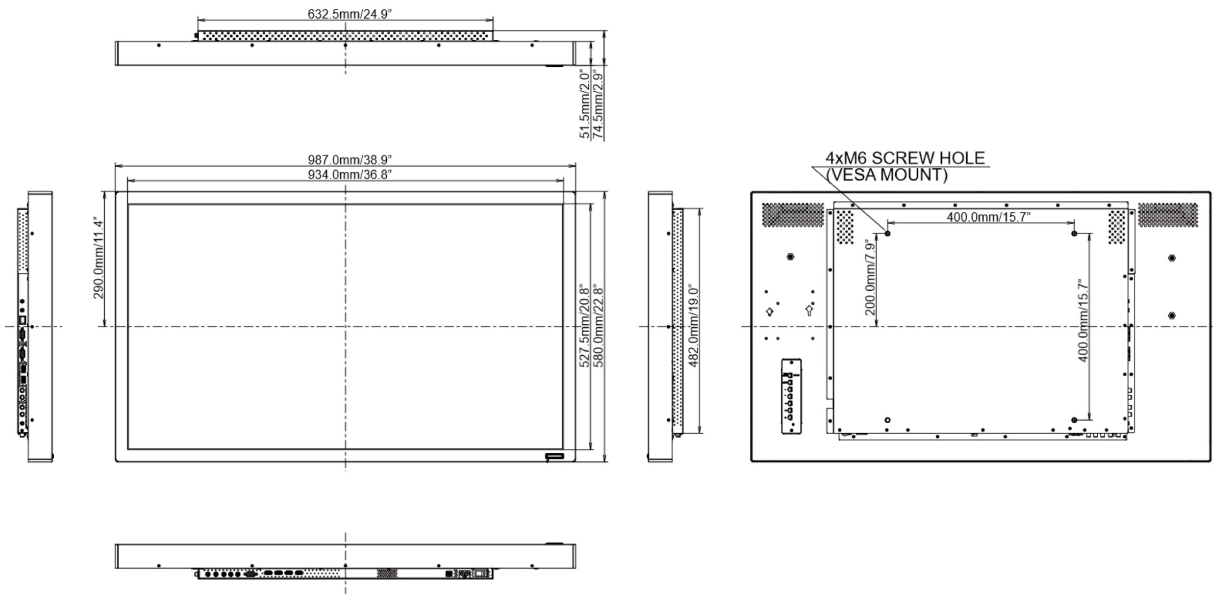

## 10 AFMETINGEN / GEWICHT

Product afmetingen B x H x D	987 x 578 x 74.5mm
Gewicht (zonder doos)	24.6kg
EAN code	4948570115051

*Alle handelsmerken zijn geregistreerd. Gegevens onder voorbehoud van zetfouten. Specificaties kunnen vooraf en zonder opgave van reden gewijzigd worden. Alle LCD-panels vallen onder ISO-9241-307:2008 inzake pixelfouten.*