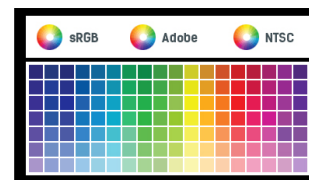

High-end 28" LCD-monitor met hoog kleurenspectrum ideaal voor fotografie en webdesign

De 28" LCD ProLite X2888HS-B2 is voorzien van een Full HD (1920x1080) VA panel met LED backlights. Met een weergave van 95% van het NTSC-kleurenspectrum biedt deze monitor een uitstekende kleurweergave. Het verfijnde 24 bit-paneel biedt onovertroffen 'true-colour' kleurreproductie onder extreme inijkhoeken. Met een zeer hoog 3000:1 (!) statisch contrast worden zelfs de kleinste details en nuances zichtbaar. Samengevat is de ProLite X2888HS-B2 uitermate geschikt voor elk denkbare werkplek, maar is speciaal toegerust op DTP, webdesign en fotografie.

MVA

MVA technologie garandeert hoger contrast, betere zwart-weergave en brede inijkhoeken. Het scherm ziet er altijd goed uit, van welke kant je het ook bekijkt.

High colour gamut

Het kleurenspectrum geeft aan hoe groot het kleurbereik van uw monitor is. Hoge kleurengamma panelen kunnen een breder scala van werkelijk diepe en levendige kleuren weergeven.

01 PANEEL EIGENSCHAPPEN

Beelddiagonaal	28", 71 cm
Paneel	MVA LED, matte finish
Resolutie	1920 x 1080 (2.1 megapixel Full HD)
Beeldverhouding	16:9
Paneel helderheid	300 cd/m ²
Statisch contrast	3 000:1
Advanced contrast	12M:1
Reactietijd (GTG)	5ms
Inkijkhoek	horizontaal/verticaal: 178°/178°, rechts/links: 89°/89°, naar boven/onderen: 89°/89°
Kleurondersteuning	16.7mln (sRGB: 131%, NTSC: 95%)
Horizontale frequentie	30 - 80kHz
Zichtbaar formaat	620.9 x 341.2mm, 24.4 x 13.4"
Pixel pitch	0.32mm
Kleur	mat