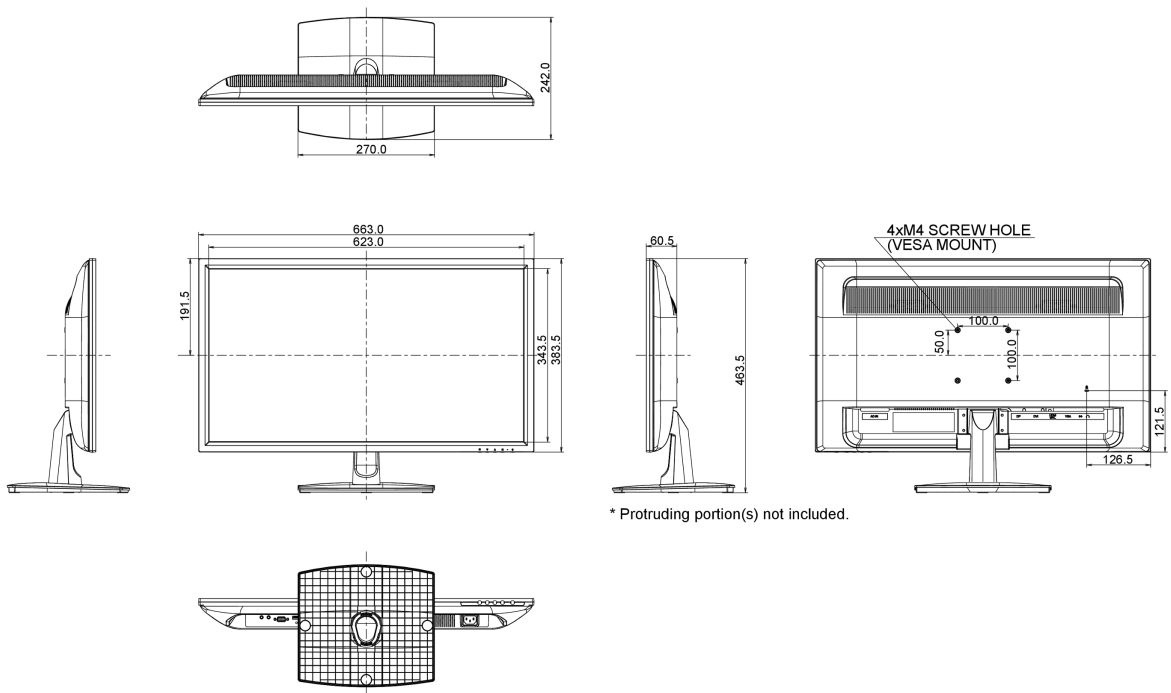

04 MECHANISME

Positieaanpassingen	kantelen
Kantelhoek	20° omhoog; 3° omlaag
VESA montage	100 x 100mm

05 INBEGREPEN ACCESSOIRES

Kabels	Stroom, DVI, Audio
Overige	Quick guide handleiding, veiligheidsinstructies

08 AFMETINGEN / GEWICHT

Product afmetingen B x H x D	663 x 463.5 x 240mm
Gewicht (zonder doos)	5.3kg
EAN code	4948570114306

Alle handelsmerken zijn geregistreerd. Gegevens onder voorbehoud van zetfouten. Specificaties kunnen vooraf en zonder opgave van reden gewijzigd worden. Alle LCD-panelen vallen onder ISO-9241-307:2008 inzake pixelfouten.