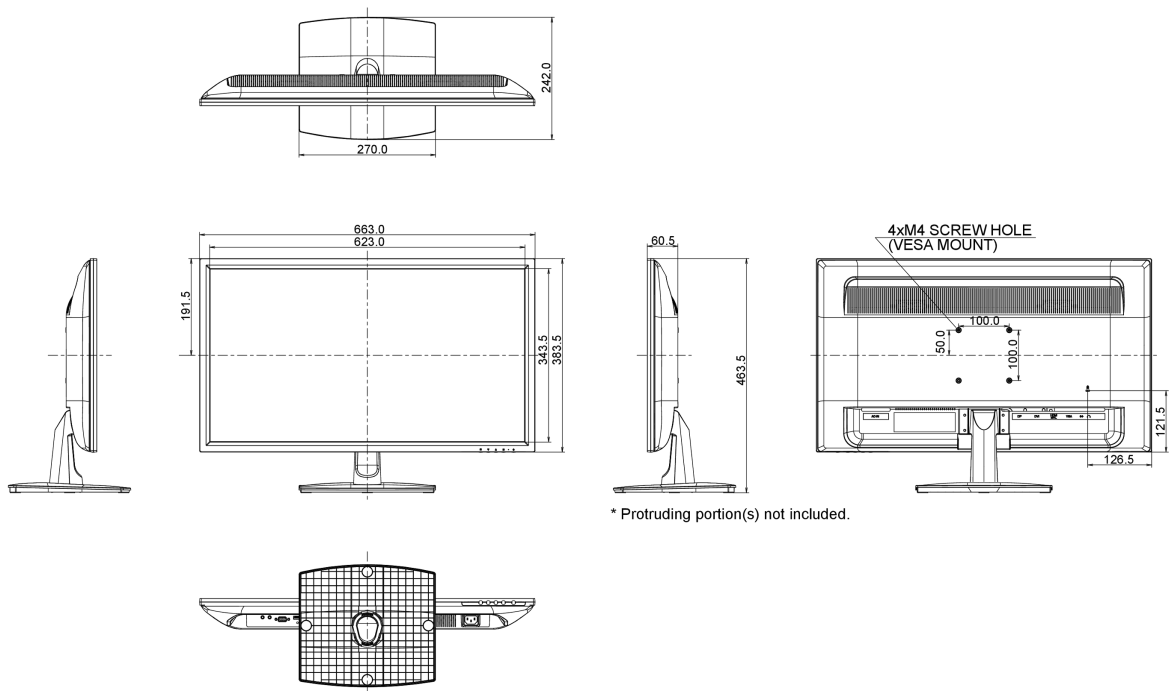

04 MECHANISME

Positieaanpassingen	kantelen
Kantelhoek	20° omhoog; 3° omlaag
VESA montage	100 x 100mm

05 INBEGREPEN ACCESSOIRES

Kabels	Stroom, DVI, Audio
Overige	Quick guide handleiding, veiligheidsinstructies

08 AFMETINGEN / GEWICHT

Product afmetingen B x H x D	663 x 463.5 x 240mm
Gewicht (zonder doos)	5.3kg
EAN code	4948570114306

Alle handelsmerken zijn geregistreerd. Gegevens onder voorbehoud van zetfouten. Specificaties kunnen vooraf en zonder opgave van reden gewijzigd worden. Alle LCD-panelen vallen onder ISO-9241-307:2008 inzake pixelfouten.