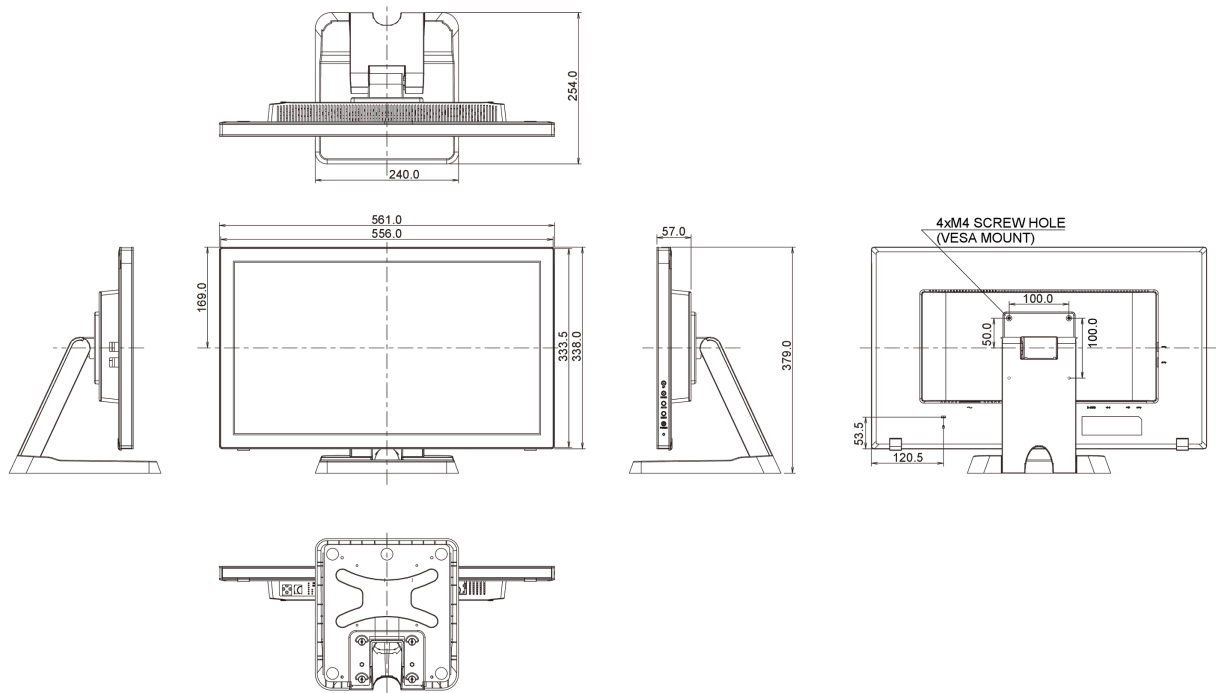

All trademarks and registered trademarks acknowledged. E & O E. Specification subject to change without notice. All LCD's comply with ISO-9241-307:2008 in connection with pixel defects.

© IYAMA CORPORATION. ALL RIGHTS RESERVED