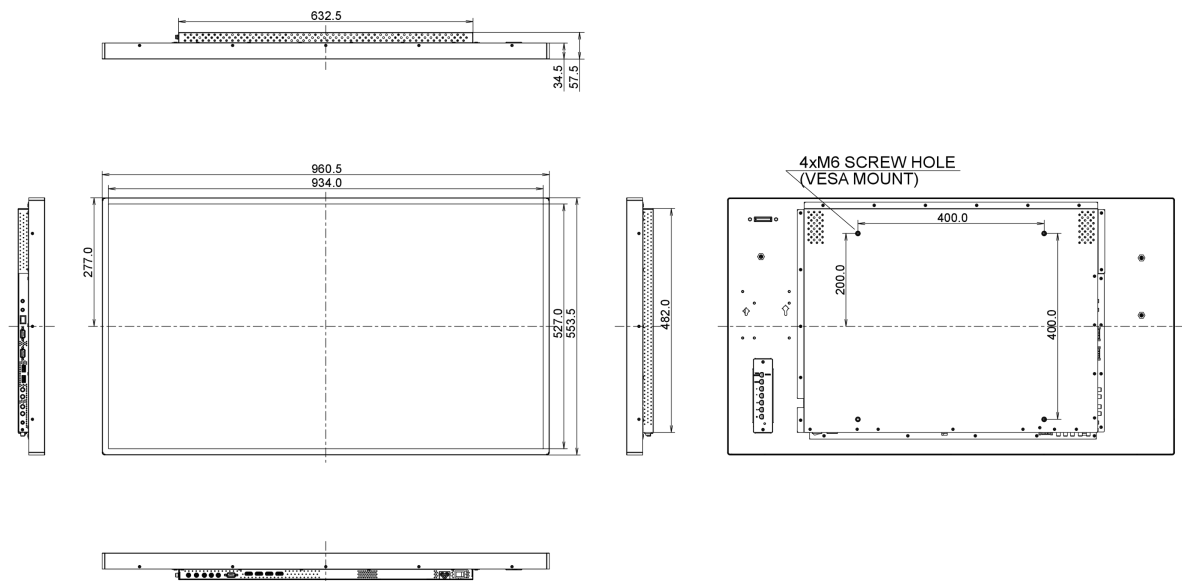

09 РАЗМЕР / ВЕС

Размер продукта Ш x В x Г	960.5 x 553.5 x 57.5мм
Вес (без упаковки)	18.4кг
EAN код	4948570115068

Все товарные знаки и торговые марки являются собственностью их владельцев и они защищены. Ошибки и изменения допускаются. Спецификации могут быть изменены без уведомления. Все LCD мониторы соответствуют стандарту ISO-9241-307:2008 по политике битых пикселей.